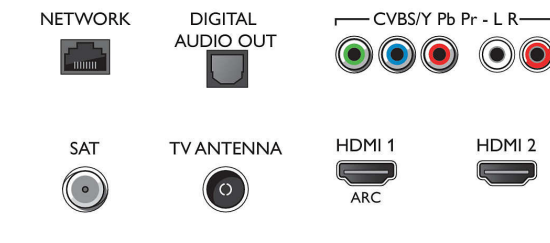

Bottom

Datum izlaska 2023-07-28

Verzija: 7.7.2

EAN: 87 18863 01922 1

© 2023 Koninklijke Philips N.V.
Sva prava zadržana.

Specifikacije su podložne promeni bez prethodnog obaveštenja. Trgovačke marke su vlasništvo kompanije Koninklijke Philips N.V. ili njihovih vlasnika.

www.philips.com

* Elektronski TV vodič i stvarna vidljivost (do 8 dana) zavise od zemlje i operatera.

* Ponuda Android aplikacija razlikuje se u zavisnosti od zemlje. Dodatne informacije potražite u lokalnoj Google Play prodavnici.

* Godišnja potrošnja energije (kWh/godišnje) zasnovana je na potrošnji energije televizora koji radi 4 sata dnevno, 365 dana godišnje. Stvarna potrošnja energije zavisi od načina korišćenja televizora.

* Aplikacija Philips TV Remote i povezane funkcije razlikuju se u zavisnosti od modela televizora, operatera i zemlje, kao i od modela i operativnog sistema pametnog uređaja. Više informacija potražite na: www.philips.com/TVRemoteapp.

* Ponuda Smart TV aplikacija razlikuje se u zavisnosti od modela i zemlje. Više informacija potražite na: www.philips.com/smartytv.

* Funkcionalnost zavisi od ugrađenih ChromeCast aplikacija i pametnih uređaja. Više informacija potražite na stranicama za ugrađeni ChromeCast.

* Ugrađeni Google Assistant dolazi u obliku ažuriranja softvera za Android televizore iz 2018.