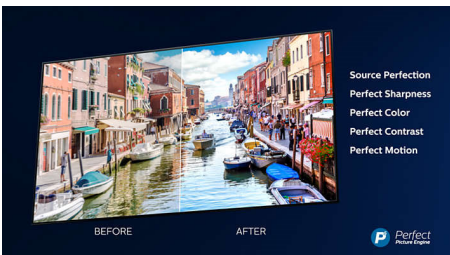

P5 Procesor za obradu slike

Philips P5 procesor daje sliku koja je podjednako izvanredna kao i sadržaj koji obožavate. Detalji imaju приметно više dubine. Boje su živopisne, a nijanse kože izgledaju

prirodno. Kontrast je toliko oštar da ćete osetiti svaki detalj. Pokreti su savršeno tečni.