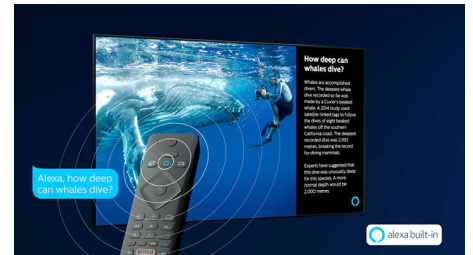

HDR10+

Uz Philips HDR10+ televizor, kvalitet slike je još živopisniji i imerzivniji. Dinamički metapodaci omogućavaju televizoru da podešava nivoe osvetljenosti od frejma do frejma. Od svetlog neba do hramova pod svetlošću sveća, boje izgledaju realistično. Originalni detalji su očuvani. Kontrast je besprekoran.

55OLED754/12

Saphi Smart TV

SAPHI je brzi, intuitivni operativni sistem koji korišćenje Philips Smart TV-a pretvara u pravo zadovoljstvo. Uživate u odličnom kvalitetu slike i pristupu pomoću preglednog menija sa ikonama. Lako upravljajte televizorom i lako pronalazite popularne Philips Smart TV aplikacije, uključujući YouTube, Netflix i Amazon Prime Video.

Alexa integrisana

Sada možete da koristite glas za upravljanje Philips Smart TV-om. Menjajte TV kanale tako što ćete izgovarati njihove nazive. Prebacite se na konzolu za igre. Upravljajte pametnim kućnim uređajima, kao što su svetla i termostat. Alexa vam omogućava sve ovo i još toga.