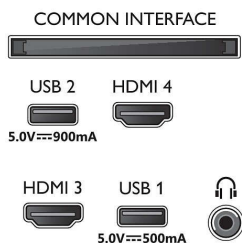

Connections

Side