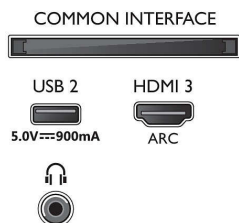

- Potrošnja energije u isključenom stanju: nije dostupno
- Umreženi režim pripravnosti: <2,0 W
- Korišćena tehnologija panela: LED LCD

Napajanje

- Električna mreža: AC 220–240 V, 50/60 Hz
- Temperatura okoline: od 5 °C do 35 °C
- Potrošnja energije u standby modu: <0,3 W
- Funkcije za uštedu energije: Automatski tajmer za isključivanje, Isključivanje ekrana (za radio), Eco režim
- Potrošnja energije u isključenom stanju: Nije dostupno

Dodaci

- Uključena dodatna oprema: Daljinski upravljač, 2 baterije veličine AAA, Kabl za napajanje, Vodič za brzi početak, Brošura sa pravnim i bezbednosnim podacima, Stalak za sto

Dizajn

- Boje na televizoru: Plastična svetlosrebrna maska
- Dizajn postolja: Svetlosrebrno postolje sa žljebom

Dimenzije

- Širina uređaja: 1301,7 mm
- Visina uređaja: 766,6 mm
- Dubina uređaja: 79,9 mm
- Težina proizvoda: 17,2 kg
- Širina uređaja (sa postoljem): 1301,7 mm
- Visina uređaja (sa postoljem): 785,6 mm
- Dubina uređaja (sa postoljem): 246,0 mm
- Težina proizvoda (sa postoljem): 17,4 kg
- Širina kutije: 1445,0 mm
- Visina kutije: 880,0 mm
- Dubina kutije: 160,0 mm
- Težina uključujući ambalažu: 22,4 kg
- Širina postolja: 806/ 1116 mm
- Visina staka: 19,0 mm
- Dubina postolja: 246,0 mm
- Kompatibilan za montiranje na zid: 300 x 200 mm

Connections

Side