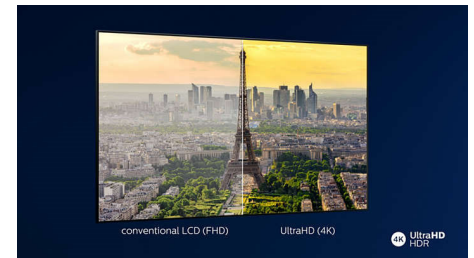

HDR10+

Uz Philips HDR10+ televizor, kvalitet slike je još živopisniji i imerzivniji. Dinamički metapodaci omogućavaju televizoru da podešava nivoe osvetljenosti od frejma do frejma. Od svetlog neba do hramova pod svetlošću sveća, boje izgledaju realistično. Originalni detalji su očuvani. Kontrast je besprekoran.