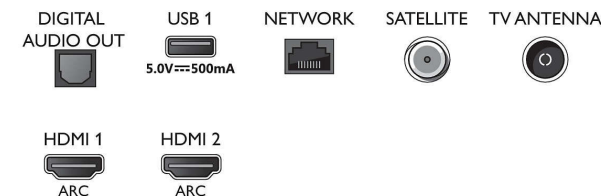

Dimenzije

- Širina uređaja: 1301,7 mm
- Visina uređaja: 766,6 mm
- Dubina uređaja: 79,9 mm
- Težina proizvoda: 17,2 kg
- Širina uređaja (sa postoljem): 1301,7 mm
- Visina uređaja (sa postoljem): 785,6 mm
- Dubina uređaja (sa postoljem): 246,0 mm
- Težina proizvoda (sa postoljem): 17,4 kg
- Širina kutije: 1445,0 mm
- Visina kutije: 880,0 mm
- Dubina kutije: 160,0 mm
- Težina uključujući ambalažu: 22,4 kg
- Širina postolja: 806/ 1116 mm
- Visina staka: 19,0 mm
- Dubina postolja: 246,0 mm
- Kompatibilan za montiranje na zid: 300 x 200 mm

Connections

Side

Bottom

Datum izlaska 2023-07-28

Verzija: 10.10.2

EAN: 87 18863 02341 9

© 2023 Koninklijke Philips N.V.
Sva prava zadržana.

Specifikacije su podložne promeni bez prethodnog obaveštenja. Trgovačke marke su vlasništvo kompanije Koninklijke Philips N.V. ili njihovih vlasnika.