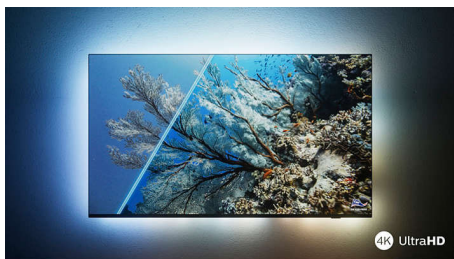

### 4K UHD LED TV

Uživajte u svemu što gledate uz ovaj 4K UHD LED TV. Philips Pixel Precise Ultra HD procesor optimizuje kvalitet slike radi pružanja oštrog prikaza, bogatih boja i glatkog kretanja. Dobijate najbolji mogući doživljaj gledanja svaki put.