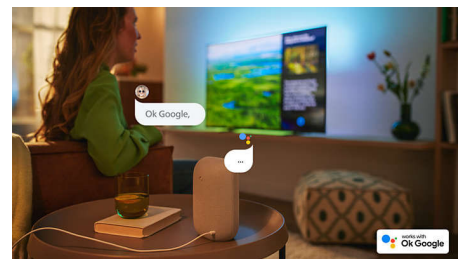

AI glasovna kontrola

Možete da koristite glas za upravljanje Philips Android TV-om pomoću zvučnika sa podrškom za Google Assistant, odnosno pomoću aplikacije Android TV Remote. Želite da pronađete aplikacije, strimujete sadržaj ili da igrate igre? Samo pitajte.

Philips 4K UHD TV

Oštra HDR slika. Philips 4K UHD TV.

Tanki, primamljivi dizajn

Tanki, primamljivi dizajn