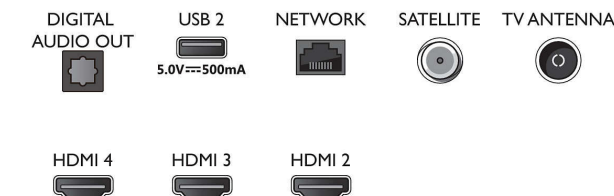

Bottom

Datum izlaska 2023-07-28

Verzija: 5.5.2

EAN: 87 18863 03396 8

© 2023 Koninklijke Philips N.V.
Sva prava zadržana.

Specifikacije su podložne promeni bez prethodnog obaveštenja. Trgovačke marke su vlasništvo kompanije Koninklijke Philips N.V. ili njihovih vlasnika.

www.philips.com

* Elektronski TV vodič i stvarna vidljivost (do 8 dana) zavise od zemlje i operatera.

* Televizor podržava DVB prijem za emitovanje besplatnih kanala. Specifični DVB operateri nisu podržani. Ažurna lista nalazi se u odeljku sa najčešćim pitanjima na Philips veb lokaciji za podršku. Za neke operatere su potrebni modul uslovnog pristupa i pretplata. Obratite se operateru da biste dobili više informacija.

* Aplikacija Philips TV Remote i povezane funkcije razlikuju se u zavisnosti od modela televizora, operatera i zemlje, kao i od modela i operativnog sistema pametnog uređaja. Više informacija potražite na: www.philips.com/TVRemoteapp.

* Ponuda Smart TV aplikacija razlikuje se u zavisnosti od modela i zemlje. Više informacija potražite na: www.philips.com/smarttv.

* Ovaj televizor sadrži olovo samo na određenim delovima ili komponentama gde ne postoje tehnološke alternative u skladu sa postojećim klauzulama izuzimanja prema RoHS direktivi.

* Veličina memorije (fleš): 16 GB, stvarni dostupan prostor na disku može da se razlikuje (u zavisnosti od npr. (unapred) instaliranih aplikacija, instaliranog operativnog sistema itd.)

* Amazon, Alexa i svi povezani logotipi su zaštićeni žigovi kompanije Amazon.com, Inc. ili njenih povezanih društava. Amazon Alexa je dostupna na određenim jezicima i u određenim zemljama.

* Google pomoćnik je dostupan na Philips Android TV aparatima koji koriste operativni sistem Android O (8) ili novije verzije. GA je dostupan na određenim jezicima i u određenim zemljama, uz podršku za engleski (UK), nemački (DE) i francuski (FR) od početka. Broj podržanih zemalja/jezika se vremenom proširuje.