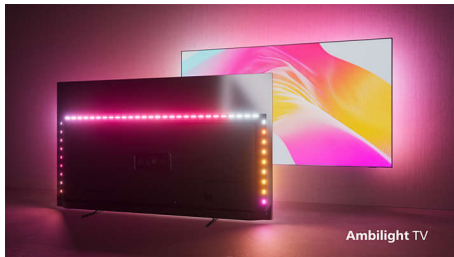

4K UHD LED Android TV

3-strani Ambilight TV Podrška za najpopularnije HDR formate, Dolby Vision i Dolby Atmos, 189 cm (75")
Android TV

Važne karakt.

75PUS8007/12

Philips Ambilight

Uz Philips Ambilight, sjajno iskustvo gledanja Philips televizora postaje još bolje! LED svetla oko ivica televizora svetle i menjaju boje u savršenoj harmoniji sa akcijom na ekranu ili muzikom. Doživljaj je toliko topao i sveobuhvatajući da ćete se zapitati kako ste uživali u televiziji bez toga.