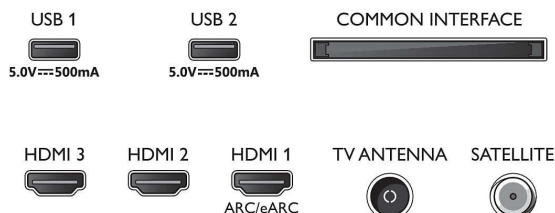

Dizajn

- Boje na televizoru: Mat crni ram
- Dizajn postolja: Mat crne isečene stope

Dimenzije

- Širina uređaja: 1226,8 mm
- Visina uređaja: 712,8 mm
- Dubina uređaja: 85,3 mm
- Težina proizvoda: 10,6 kg
- Širina uređaja (sa postoljem): 1226,8 mm
- Visina uređaja (sa postoljem): 739,8 mm
- Dubina uređaja (sa postoljem): 246,8 mm
- Težina proizvoda (sa postoljem): 10,7 kg
- Širina kutije: 1360,0 mm
- Visina kutije: 840,0 mm
- Dubina kutije: 160,0 mm
- Težina uključujući ambalažu: 14,2 kg
- Širina postolja: 808,0 mm
- Visina staka: 28,0 mm
- Dubina postolja: 245,3 mm
- Rastojanje između 2 postolja: 808,0 mm
- Visina postolja do donje strane televizora: 28,0 mm
- Kompatibilan za montiranje na zid: 200 x 100 mm

Connections

Side

Rear

Datum izlaska 2023-07-28

Verzija: 8.8.2

EAN: 87 18863 03386 9

© 2023 Koninklijke Philips N.V.
Sva prava zadržana.

Specifikacije su podložne promeni bez prethodnog obaveštenja. Trgovačke marke su vlasništvo kompanije Koninklijke Philips N.V. ili njihovih vlasnika.