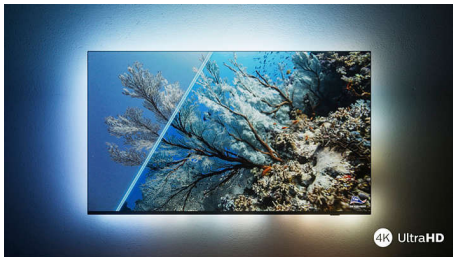

4K UHD LED Smart TV

Podrška za najpopularnije HDR formate Dolby Vision i Dolby Atmos, 139 cm (55") SAPHI smart TV, Pixel Precise Ultra HD

Važne karakt.

55PUS7607/12

4K UHD LED TV

Uživajte u svemu što gledate uz ovaj 4K UHD LED TV. Philips Pixel Precise Ultra HD procesor optimizuje kvalitet slike radi pružanja oštrog prikaza, bogatih boja i glatkog kretanja. Dobijate najbolji mogući doživljaj gledanja svaki put.

Philips 4K UHD TV

Oštra HDR slika. Philips 4K UHD TV.

Tanki, primamljivi dizajn

Tanki, primamljivi dizajn

Tanki, primamljivi dizajn.

Tražite televizor koji će se uklopiti u vašoj prostoriji? Ekran ovog 4K Smart TV-a praktično bez okvira uklapa se u svaki enterijer, a tanke, mat crne stope stvaraju utisak da ekran pluta. Naša ambalaža i umeci napravljeni su od recikliranog kartona i papira.