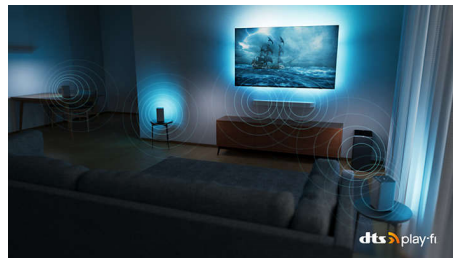

### Совместимо с DTS Play-Fi

Беспроводная домашняя аудиосистема Philips с DTS Play-Fi позволяет подключать совместимые саундбары и беспроводные АС буквально за несколько секунд. Слушайте, что происходит в фильме, даже когда уходите на кухню. Воспроизводите музыку на весь дом. Вы даже можете создать систему домашнего кинотеатра, используя телевизор Philips в качестве центрального динамика.