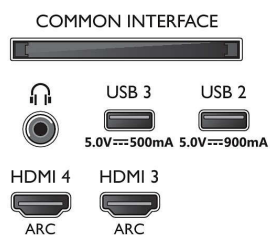

4K UHD OLED на базе ОС Android TV

Процессор P5 AI Perfect Picture Звучание Dolby Atmos, 3-сторонняя подсветка Ambilight, 121 см (48")
Android TV

48OLED707/12

Характеристики

Подсветка Ambilight

- Возможности режима Ambilight: Встроенный Ambilight+Hue, Музыка Ambilight, Игровой режим, Подстраивается под цвет стены, Режим Lounge, AmbiWakeUp, AmbiSleep, Беспроводная АС для дома Philips, Ambilight Augora, Анимация запуска Ambilight
- Версия Ambilight: Трехсторонняя

Изображение/дисплей

- Размер экрана по диагонали (метрич.): 121 см

- Дисплей: 4K Ultra HD OLED
- Разрешение панели: 3840 x 2160
- Базовая частота обновления: 120 Гц
- Процессор обработки изображения: Процессор P5 AI Perfect Picture
- Улучшение изображения: Wide Color Gamut воспроизводит 99 % оттенков DCI-P3, Dolby Vision, Perfect Natural Motion, Режим ИИ PQ, Micro Dimming Perfect, Поддержка CalMAN, Режим Filmmaker, HDR10+ Adaptive
- Размер экрана по диагонали (в дюймах): 48

дюймов

Разрешение экрана

- Разрешение при разных частотах обновления: 576p, 50 Гц, 640x480, 60 Гц, 720p, 50 Гц, 60 Гц, 1920x1080p, 24 Гц, 25 Гц, 30 Гц, 50 Гц, 60 Гц, 100 Гц, 120 Гц, 2560x1440, 60 Гц, 120 Гц, 3840x2160p, 24 Гц, 25 Гц, 30 Гц, 50 Гц, 60 Гц, 100 Гц, 120 Гц.

Connections

Side