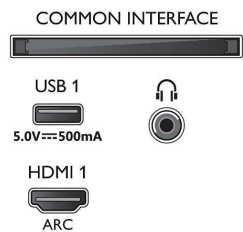

4K UHD Android TV

TV met 3-zijdige Ambilight Voornaamste HDR-indelingen ondersteund, Dolby Vision en Dolby Atmos, Android TV van 108 cm (43")

43PUS7906/12

Specificaties

Ambilight

- Ambilight-functies: Ingebouwde Ambilight, Gamemodus, Lounge-modus, Past zich aan de muurkleur aan
- Ambilight-versie: Driezijdig

Beeld/scherm

- Beeldformaat: 16:9
- Schermdiagonaal (inch): 43 inch
- Schermdiagonaal (centimeters): 108 cm
- Display: 4K Ultra HD-LED

- Schermresolutie: 3840 x 2160
- Beeldengine: Pixel Precise Ultra HD
- Beeldverbetering: Ultra-resolutie, Dolby Vision, HLG (Hybrid Log Gamma), Compatibel met HDR10+
- Schermdiagonaal (inch): 43 inch

Ondersteunde beeldschermresolutie

- Computeringangen op alle HDMI: tot 4K UHD 3840 x 2160 bij 60 Hz, HDR ondersteund, HDR10/

HLG

- Video-ingangen op alle HDMI: tot 4K UHD 3840 x 2160 bij 60Hz, HDR ondersteund, HDR10/HLG (Hybrid Log Gamma), HDR10+/Dolby Vision

Tuner/ontvangst/transmissie

- Digitale TV: DVB-T/T2/T2-HD/C/S/S2
- Videoweergave: PAL, SECAM
- MPEG-ondersteuning: MPEG2, MPEG4
- TV-programmagids*: Elektronische programmagids voor 8 dagen

Connections

Side