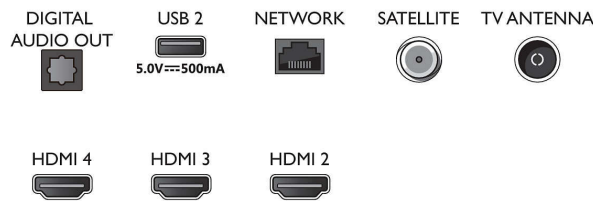

- Computeringangen op alle HDMI: tot 4K UHD 3840 x 2160 bij 60 Hz, HDR ondersteund, HDR10/

HLG

- Video-ingangen op alle HDMI: tot 4K UHD 3840 x 2160 bij 60Hz, HDR ondersteund, HDR10/HLG (Hybrid Log Gamma), HDR10+/Dolby Vision

Bottom

4K UHD Android TV

TV met 3-zijdige Ambilight Voornaamste HDR-indelingen ondersteund, Dolby Vision en Dolby Atmos, Android TV van 108 cm (43")

Specificaties

- Signaalsterkte-indicator
- Teletekst: 1000 pagina's Hypertext
- HEVC-ondersteuning