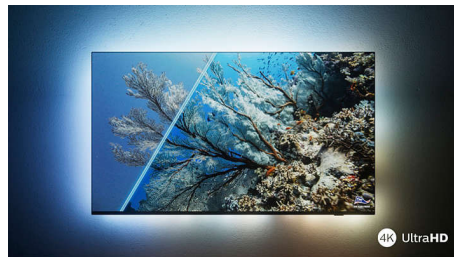

Podrška za sve glavne HDR formate

Vaš Philips 4K UHD televizor je kompatibilan sa svim glavnim HDR formatima, uključujući Dolby Vision. Bez obzira na to da li je u pitanju serija koju morate da pogledate ili novi filmski hit, senke će biti dublje. Svetle površine će sijati. Boje će biti vernije.

HDMI veza

Ready for gaming

Vaš Philips televizor ima najnoviji HDMI i automatski prelazi na postavku Low latency kad započnete igranje na konzoli. Ambilight režim za igranje prenosi uzbuđenje sa ekrana u sobu.

Tanki, primamljivi dizajn

Tražite televizor koji se uklapa u vaš prostor? Ovaj 4K smart TV je kao poručen za vas! Virtuelni ekran bez okvira uklapa se u skoro svaki interijer, a zbog tankog podnožja izgleda kao da televizor pluta iznad jedinice televizora ili stola.

Srebrna maska. Tanke stope.

Srebrna maska. Tanke stope.

AI glasovna kontrola

Ovaj Philips Android TV pruža izbor glasovnih pomoćnika! Glasom upravljajte televizorom pomoću pametnih kućnih uređaja sa podrškom za Google Assistant.