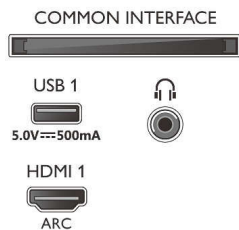

Connections

Side