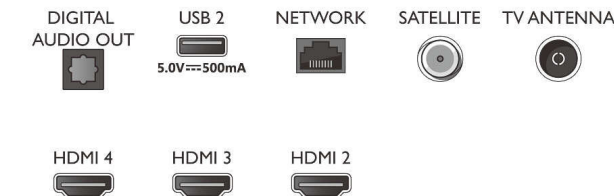

Bottom

Datum izlaska 2023-07-28

Verzija: 12.12.2

EAN: 87 18863 02838 4

© 2023 Koninklijke Philips N.V.
Sva prava zadržana.

Specifikacije su podložne promeni bez prethodnog obaveštenja. Trgovačke marke su vlasništvo kompanije Koninklijke Philips N.V. ili njihovih vlasnika.

www.philips.com

* Elektronski TV vodič i stvarna vidljivost (do 8 dana) zavise od zemlje i operatera.

* Televizor podržava DVB prijem za emitovanje besplatnih kanala. Specifični DVB operateri nisu podržani. Ažurna lista nalazi se u odeljku sa najčešćim pitanjima na Philips veb lokaciji za podršku. Za neke operatere su potrebni modul uslovnog pristupa i pretplata. Obratite se operateru da biste dobili više informacija.

* Aplikacija Philips TV Remote i povezane funkcije razlikuju se u zavisnosti od modela televizora, operatera i zemlje, kao i od modela i operativnog sistema pametnog uređaja. Više informacija potražite na: www.philips.com/TVRemoteapp.

* Ponuda Smart TV aplikacija razlikuje se u zavisnosti od modela i zemlje. Više informacija potražite na: www.philips.com/smarttv.

* Ovaj televizor sadrži olovo samo na određenim delovima ili komponentama gde ne postoje tehnološke alternative u skladu sa postojećim klauzulama izuzimanja prema RoHS direktivi.

* Amazon, Alexa i svi povezani logotipi su zaštićeni žigovi kompanije Amazon.com, Inc. ili njenih povezanih društava. Amazon Alexa je dostupna na određenim jezicima i u određenim zemljama.

* Google pomoćnik je dostupan na Philips Android TV aparatima koji koriste operativni sistem Android O (8) ili novije verzije. GA je dostupan na određenim jezicima i u određenim zemljama, uz podršku za engleski (UK), nemački (DE) i francuski (FR) od početka. Broj podržanih zemalja/jezika se vremenom proširuje.