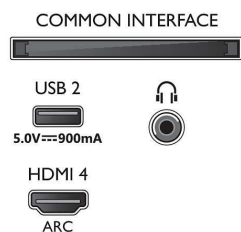

LED-televizor 4K UHD z OS Android TV

Televizor s 3-stranskim Ambilightom Podprti vsi pomembnejši formati HDR, Tehnologija P5, 177 cm (70") z OS Android TV

Specifikacije

Ambilight

- Funkcije Ambilight: Vgrajena osvetlitev Ambilight+Hue, Ambilight Music, Način igre, Prilagoditev barvi stene, Način za salonsko vzdušje, AmbiWakeup, AmbiSleep, Brezžični domači zvočniki Philips
- Različica Ambiligha: 3-stranska

Slika/zaslon

- Razmerje stranic: 16 : 9
- Velikost diagonale zaslona (v palcih): 70 palec

- Velikost diagonale zaslona (cm): 177 cm
- Zaslon: LED-televizor 4K Ultra HD
- Ločljivost zaslona: 3840 x 2160
- Slikovni procesor: Tehnologija P5
- Izboljšava slike: Izjemno visoka ločljivost, Dolby Vision, HDR10+, Umerjanje slike ISF, Micro Dimming Pro
- Velikost diagonale zaslona (v palcih): 70 palec

Podprta ločljivost zaslona

- Računalniški vhodi na vseh priključkih HDMI:

70PUS8556/12

- Podpora za HDR, HDR10/HLG, do 4K UHD 3840 x 2160 pri 60 Hz, Podpira HDR, HDR10+/HLG
- Video vhodi na vseh priključkih HDMI: do 4K UHD 3840 x 2160 pri 60 Hz, Podpora HDR, HDR10/HLG (Hybrid Log Gamma), HDR10+/Dolby Vision

Sprejemnik/sprejem/prenos

- Digitalni televizor: DVB-T/T2/T2-HD/C/S/S2
- Predvajanje videa: PAL, SECAM
- Podpora za MPEG: MPEG2, MPEG4
- Programski TV-vodnik*: 8-dnevni elektronski

Connections

Side