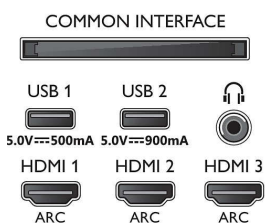

Specifikacije

Ambilight

- Funkcije Ambilight: Vgrajena osvetlitev Ambilight+Hue, Ambilight Music, Način igre, Prilagoditev barvi stene, Način za salonsko vzdušje, AmbiSleep, Budilka ob sončnem vzhodu
- Različica Ambiligha: 4-stranska

Slika/zaslon

- Razmerje stranic: 16 : 9
- Velikost diagonale zaslona (v palcih): 48 palec
- Velikost diagonale zaslona (cm): 121 cm
- Zaslon: OLED-televizor 4K Ultra HD

- Ločljivost zaslona: 3840 x 2160
- Slikovni procesor: P5 z umetno inteligenco
- Izboljšava slike: Izjemno visoka ločljivost, Širok barvni razpon 99 %, DCI/P3, Dolby Vision, HDR10+, Perfect Natural Motion, 6600 PPI, Super Resolution
- Velikost diagonale zaslona (v palcih): 48 palcev

Podprta ločljivost zaslona

- Računalniški vhodi na vseh priključkih HDMI: do 4K UHD 3840 x 2160 pri 60 Hz, Podpira HDR,

- HDR10+/HLG, Podpora za HDR, HDR10/HLG
- Video vhodi na vseh priključkih HDMI: do 4K UHD 3840 x 2160 pri 60 Hz, Podpora HDR, HDR10/HLG (Hybrid Log Gamma), HDR10+/Dolby Vision

Sprejemnik/sprejem/prenos

- Digitalni televizor: DVB-T/T2/T2-HD/C/S/S2
- Predvajanje videa: PAL, SECAM
- Podpora za MPEG: MPEG2, MPEG4
- Programski TV-vodnik*: 8-dnevni elektronski vodnik po programih
- Indikator jakosti signala

Connections

Side