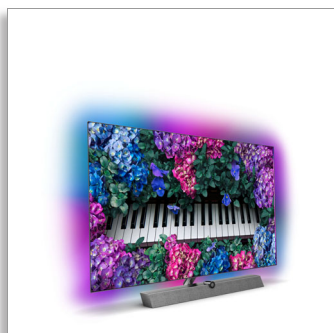

Philips OLED+  
4K UHD z OS Android TV  
– zvok Bowers & Wilkins

Dvojni procesor slike P5 z AI  
Zvok Bowers & Wilkins  
4-stranski Ambilight  
121 cm (48") z OS Android TV

48OLED935