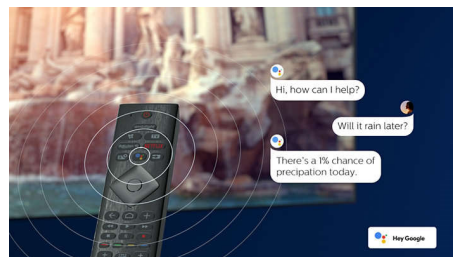

Glasovni pomočnik

Philips Android TV upravljajte glasovno. Želite igrati igre, gledati Netflix ali poiskati vsebino in aplikacije v Trgovini Google Play? Povejte to svojemu televizorju. Z ukazi lahko upravljate vse pametne domače naprave, ki so združljive s Pomočnikom Google, kot je zatemnitev luči ali nastavev termostata za filmski večer. Ne da bi vstali s kavča. Nikoli več vam ne bo treba iskati daljinskega upravljalnika. Zdaj lahko svoj televizor Philips upravljate glasovno prek naprav s podporo za pomočnico Alexa, kot je Amazon Echo. Z Alexo lahko vklopite televizor, spreminjate programe, preklopite na igralno konzolo in še več.