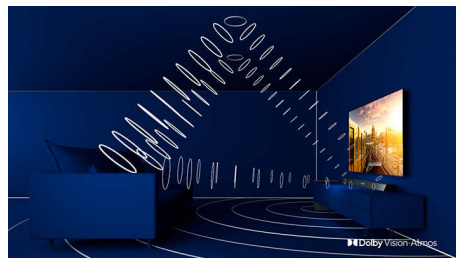

Dolby Vision in Dolby Atmos

Podpora za vrhunski zvok in video format Dolby pomeni, da vsebina HDR, ki jo gledate, videti in slišati veličastno resnično. Naj gre za pretakanje najnovejše serije ali komplet predvajalnika Blu-ray, deležni boste kontrasta, svetlobe in barve, ki odražajo režiserjeve originalne namene. Zvok pa je prostoren, jasen, natančen in globok.

Taktilna harmonija

Vrhunski materiali so posebna odlika vašega Philipsovega televizorja. Zvočno prepustna tkanina zvočnika iz mešanice volne Kvadrat omogoča, da se zvok pravilno reproducira v prostor. Odgovorno pridobljeno usnje Muirhead in osvetljene tipke pa naredijo daljinski upravljalnik prefinjen.