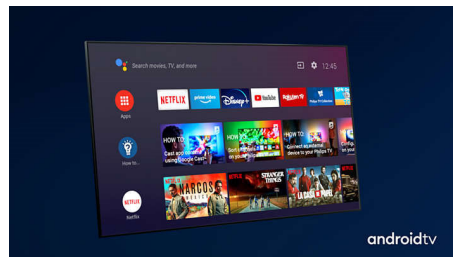

Android TV

Philpsov televizor z OS Android TV zagotovi zeleno vsebino, kadar koli jo želite. Osnovni zaslon lahko prilagodite tako, da bodo na njem prikazane najbolj priljubljene aplikacije, zato bo pretakanje filmov in oddaj enostavnejše. Gledanje nadaljujte od tam, kjer ste ostali.