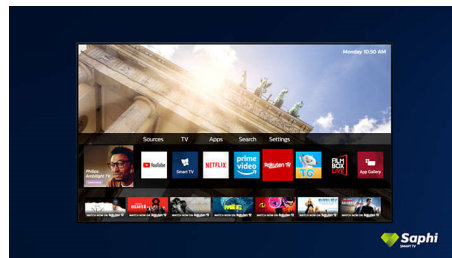

Saphi Smart TV

SAPHI je brzi, intuitivni operativni sistem koji korišćenje Philips Smart TV-a pretvara u pravo zadovoljstvo. Uživate u pristupu pomoću jednog dugmeta preglednom meniju sa ikonama. Lako pronalazite popularne Philips Smart TV aplikacije, uključujući YouTube, Netflix i druge.