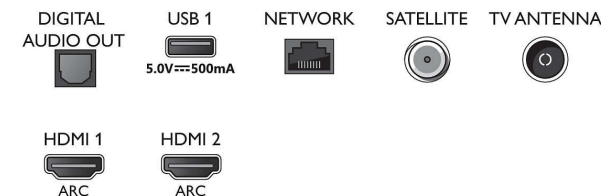

Dimenzije

- Širina uređaja: 1459,3 mm
- Visina uređaja: 849,8 mm
- Dubina uređaja: 86,4 mm
- Težina proizvoda: 27,0 kg
- Širina uređaja (sa postoljem): 1459,3 mm
- Visina uređaja (sa postoljem): 867,2 mm
- Dubina uređaja (sa postoljem): 275,0 mm
- Težina proizvoda (sa postoljem): 27,4 kg
- Širina kutije: 1600,0 mm
- Visina kutije: 995,0 mm
- Dubina kutije: 174,0 mm
- Težina uključujući ambalažu: 32,8 kg
- Širina postolja: 806/ 1278 mm
- Visina stalka: 17,4 mm
- Dubina postolja: 275,0 mm
- Kompatibilan za montiranje na zid: 400 x 200 mm

Connections

Side

Bottom

Datum izlaska 2023-07-28

Verzija: 10.10.2

EAN: 87 18863 02342 6

© 2023 Koninklijke Philips N.V.
Sva prava zadržana.

Specifikacije su podložne promeni bez prethodnog obaveštenja. Trgovačke marke su vlasništvo kompanije Koninklijke Philips N.V. ili njihovih vlasnika.