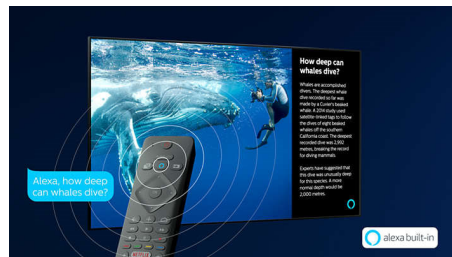

Kontrola glasom

Sada možete da pomoću glasa upravljate Philips Smart TV-om. Možete da tražite od Alexa da

65PUS7855/12

menja kanale, promeni izvor signala na konzolu za igre ili da upravlja pametnim kućnim uređajima, kao što su svetla i termostat. Sa Alexom možete uraditi sve ovo još mnogo toga.