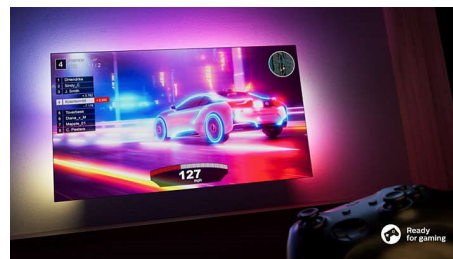

Готовность к игре

Ваш телевизор Philips прекрасно подходит для игр. При включении консоли он автоматически переключается в режим минимальной задержки для плавного игрового процесса и графических переходов. Он поддерживает HDMI 2.1 и VRR, а игровой режим Ambilight поможет создать захватывающую атмосферу.