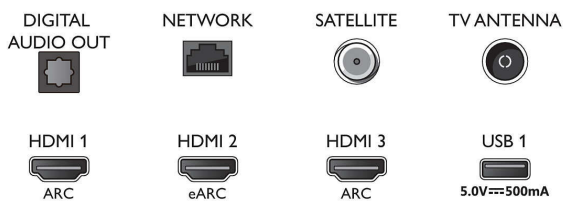

Тюнер/прием/передача

- Цифровое ТВ: DVB-T/T2/T2-HD/C/S/S2
- Телегид*: Электронный гид телепередач на 8

Connections

Side

Bottom

4K UHD LED на базе ОС Android TV

3-сторонняя подсветка Ambilight Поддержка основных форматов HDR, Процессор P5 Perfect Picture, 146 см (58"), Android TV