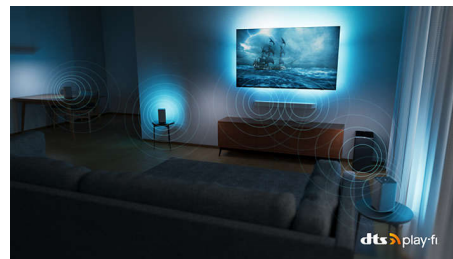

58PUS8507/12

Совместимо с DTS Play-Fi

Беспроводная домашняя аудиосистема Philips с DTS Play-Fi позволяет подключать совместимые саундбары и беспроводные АС буквально за несколько секунд. Слушайте, что происходит в фильме, даже когда уходите на кухню. Воспроизводите музыку на весь дом. Вы даже можете создать систему домашнего кинотеатра, используя телевизор Philips в качестве центрального динамика.