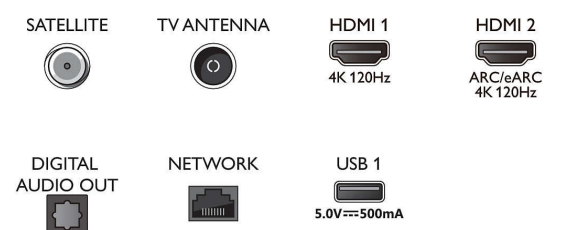

Specificaties

Ambilight

- Ambilight-functies: Past zich aan de muurkleur aan, Lounge-modus, Gamemodus, Ambilight Music, AmbiWakeUp, AmbiSleep, werkt met draadloze Philips-luidsprekers voor thuisgebruik, Ambilight Aurora, Ambilight-animatie bij opstarten
- Ambilight-versie: Driezijdig

Beeld/scherm

- Schermdiagonaal (centimeters): 164 cm
- Display: 4K Ultra HD OLED

- Schermresolutie: 3840 x 2160
- Native vernieuwingsfrequentie (Native refresh rate): 120 Hz
- Beeldengine: P5 AI Perfect Picture Engine
- Beeldverbetering: Breed kleurengamma 97% DCI/P3, Perfect Natural Motion, Micro Dimming Perfect, Dolby Vision, A.I. PQ-modus, Klaar voor CalMAN, HDR10+ Adaptive, Filmmakermodus, HLG (Hybrid Log Gamma)
- Schermdiagonaal (inch): 65 inches

Schermsolutie

- Resolution-Refresh rate (vernieuwingsfrequentie): 576p - 50 Hz, 640 x 480 - 60 Hz, 720p - 50 Hz, 60 Hz, 1920 x 1080p - 24 Hz, 25 Hz, 30 Hz, 50 Hz, 60 Hz, 100 Hz, 120 Hz., 2560 x 1440-60 Hz, 120 Hz, 3840 x 2160p - 24 Hz, 25 Hz, 30 Hz, 50 Hz, 60 Hz, 100 Hz, 120 Hz.

Tuner/ontvangst/transmissie

- Digitale TV: DVB-T/T2/T2-HD/C/S/S2
- TV-programmagids*: Elektronische programmagids

Connections

Side

Bottom