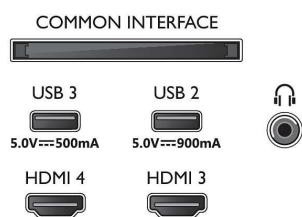

Specificaties

Ambilight

- Ambilight-functies: Past zich aan de muurkleur aan, Lounge-modus, Gamemodus, Ambilight Music, AmbiWakeUp, AmbiSleep, werkt met draadloze Philips-luidsprekers voor thuisgebruik, Ambilight Aurora, Ambilight-animatie bij opstarten
- Ambilight-versie: Driezijdig

Beeld/scherm

- Schermdiagonaal (centimeters): 164 cm
- Display: 4K Ultra HD OLED

- Schermresolutie: 3840 x 2160
- Native vernieuwingsfrequentie (Native refresh rate): 120 Hz
- Beeldengine: P5 AI Perfect Picture Engine
- Beeldverbetering: Breed kleurengamma 97% DCI/P3, Perfect Natural Motion, Micro Dimming Perfect, Dolby Vision, A.I. PQ-modus, Klaar voor CalMAN, HDR10+ Adaptive, Filmmakermodus, HLG (Hybrid Log Gamma)
- Schermdiagonaal (inch): 65 inches

Schermsolutie

- Resolution-Refresh rate (vernieuwingsfrequentie): 576p - 50 Hz, 640 x 480 - 60 Hz, 720p - 50 Hz, 60 Hz, 1920 x 1080p - 24 Hz, 25 Hz, 30 Hz, 50 Hz, 60 Hz, 100 Hz, 120 Hz., 2560 x 1440-60 Hz, 120 Hz, 3840 x 2160p - 24 Hz, 25 Hz, 30 Hz, 50 Hz, 60 Hz, 100 Hz, 120 Hz.

Tuner/ontvangst/transmissie

- Digitale TV: DVB-T/T2/T2-HD/C/S/S2
- TV-programmagids*: Elektronische programmagids

Connections

Side