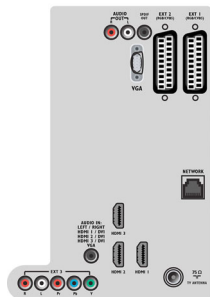

Питание

- Электропитание: 220—240 В, 50 Гц
- Температура окружающей среды: 5—35 °C
- Энергопотребление в режиме ожидания: 0,15 Вт
- Энергопотребление (в обычном режиме): 146 Вт

Аксессуары

- Входящие в комплект аксессуары: Настольная подставка на шарнире, Шнур питания, Краткое руководство пользователя, Гарантийный сертификат, Пульт ДУ, Батарейки для пульта ДУ

Размеры

- Ширина устройства: 996 миллиметра
- Высота устройства: 603 миллиметра
- Глубина устройства: 88 миллиметра
- Вес продукта: 17,7 кг
- Ширина с подставкой: 996 миллиметра
- Высота с подставкой: 655 миллиметра
- Глубина с подставкой: 260 миллиметра
- Вес изделия с подставкой: 20,5 кг
- Ширина коробки: 1203 миллиметра
- Высота коробки: 682 миллиметра
- Глубина коробки: 266 миллиметра
- Вес, включая упаковку: 25,0 кг
- Совместимое настенное крепление: 400 x 400 мм

Rear connectors

Side