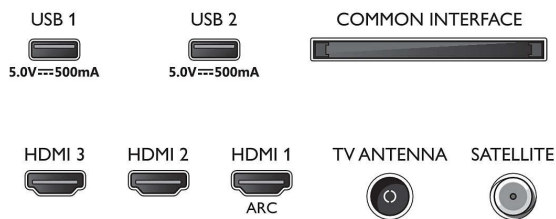

Side

Rear

Специфікації

Amazon Prime Video, Netflix

- Голосовий помічник*: Працює з Alexa, Працює з Google Помічником

Мультимедійні застосунки

- Формати відтворення відео: Контейнери: AVI, MKV, H264/MPEG-4 AVC, MPEG-1, MPEG-2, MPEG-4, VP9, HEVC (H.265), AV1
- Формати відтворення музики: AAC, MP3, WAV, WMA (від v2 до v9.2), WMA-PRO (v9 та v10), FLAC
- Підтримувані формати субтитрів: .SMI, .SRT, .SSA, .SUB, .TXT, .ASS
- Формати відтворення зображення: JPEG, BMP, GIF, PNG, HEIF