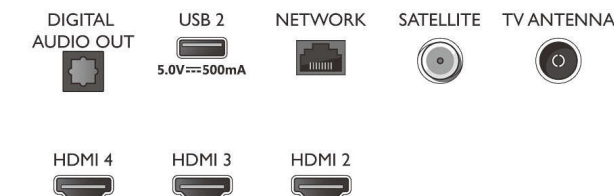

Dimenzije

- Širina uređaja: 1231,2 mm
- Visina uređaja: 709,6 mm
- Dubina uređaja: 79,4 mm
- Težina proizvoda: 14,2 kg
- Širina uređaja (sa postoljem): 1231,2 mm
- Visina uređaja (sa postoljem): 736,6 mm
- Dubina uređaja (sa postoljem): 255,8 mm
- Težina proizvoda (sa postoljem): 14,4 kg
- Širina kutije: 1360,0 mm
- Visina kutije: 840,0 mm
- Dubina kutije: 160,0 mm
- Težina uključujući ambalažu: 18,9 kg
- Širina postolja: 731,8 mm
- Visina stalka: 27,0 mm
- Dubina postolja: 255,8 mm
- Kompatibilan za montiranje na zid: 200 x 300 mm

Connections

Side

Bottom

Datum izlaska 2023-07-28

Verzija: 13.13.2

EAN: 87 18863 02839 1

© 2023 Koninklijke Philips N.V.
Sva prava zadržana.

Specifikacije su podložne promeni bez prethodnog obaveštenja. Trgovačke marke su vlasništvo kompanije Koninklijke Philips N.V. ili njihovih vlasnika.