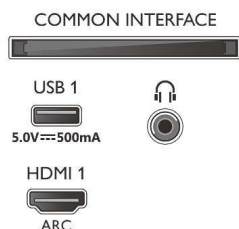

EU energetska kartica

- Dijagonalna veličina ekrana (u inčima): 55
- EPREL registracioni brojevi: 559303
- Energetska klasa za SDR: G
- Dijagonalna veličina ekrana (u cm): 139
- Energetski zahtevi u režimu uključenog napajanja za SDR: 91 kWε/1000h
- Energetska klasa za HDR: G
- Energetski zahtevi u režimu uključenog napajanja za HDR: 101 kWε/1000h
- Potrošnja energije u isključenom stanju: nije dostupno

Dodaci

- Uključena dodatna oprema: Daljinski upravljač, 2 baterije veličine AAA, Kabl za napajanje, Vodič za brzi početak, Brošura sa pravnim i bezbednosnim podacima, Stalak za sto

Dizajn

- Boje na televizoru: Svetlosrebrni okvir
- Dizajn postolja: Svetlosrebrne šipke u obliku slova V

Dimenzije

- Širina uređaja: 1231,2 mm
- Visina uređaja: 709,6 mm
- Dubina uređaja: 79,4 mm
- Težina proizvoda: 14,2 kg
- Širina uređaja (sa postoljem): 1231,2 mm
- Visina uređaja (sa postoljem): 736,6 mm
- Dubina uređaja (sa postoljem): 255,8 mm
- Težina proizvoda (sa postoljem): 14,4 kg
- Širina kutije: 1360,0 mm
- Visina kutije: 840,0 mm
- Dubina kutije: 160,0 mm
- Težina uključujući ambalažu: 18,9 kg
- Širina postolja: 731,8 mm
- Visina stalka: 27,0 mm
- Dubina postolja: 255,8 mm
- Kompatibilan za montiranje na zid: 200 x 300 mm

Connections

Side

Bottom

Datum izlaska 2023-07-28

Verzija: 13.13.2

EAN: 87 18863 02839 1

© 2023 Koninklijke Philips N.V.
Sva prava zadržana.

Specifikacije su podložne promeni bez prethodnog obaveštenja. Trgovačke marke su vlasništvo kompanije Koninklijke Philips N.V. ili njihovih vlasnika.