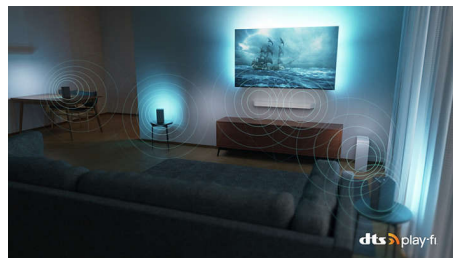

Home Sound Made Easy. DTS Play-Fi

Du får fantastiskt och klart TV-ljud direkt. Om du vill ha mer kan du med Philips trådlösa hemmasystem med DTS Play-Fi ansluta till kompatibla soundbars och trådlösa högtalare

43PUS8848/12

hemma på några sekunder. Du kan till och med skapa ett surroundljusystem för hemmabio med TV:n som en central högtalare.