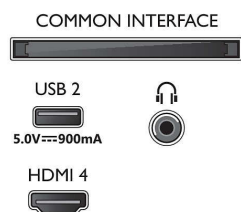

4K Ambilight-TV

108 cm (43 tum) Ambilight-TV P5 Picture Engine – 120 Hz, Stöd för de viktigaste HDR-formaten, Google TV™

Specifikationer

Ambilight

- Funktioner för Ambilight: Går att anpassa till väggens färg, Loungeläge, Spelläge, Ambilight Music, AmbiWakeup, AmbiSleep, fungerar med Philips trådlösa högtalare för hemmet, Ambilight Bootup Animation
- Ambilight-version: Tresidig

Bild/visning

- Diagonal skärmstorlek (tum): 43 tum
- Diagonal skärmstorlek (metrisk): 108 cm
- Teckenfönster: 4K Ultra HD LED
- Skärmlösning: 3 840 x 2 160

- Uppdateringsfrekvens: 120 Hz
- Bildmotor: P5 Perfect Picture Engine
- Bildförbättring: Micro Dimming Pro, brett färgomfång 90 % DCI/P3, HDR10+, Dolby Vision, CalMAN Ready, Perfect Natural Motion, HLG (Hybrid Log Gamma)

Skärmens ingångsupplösning

- Uppdateringsfrekvens för upplösning: 576p–50 Hz, 640 x 480–60 Hz, 720p–50 Hz, 60 Hz, 1920 x 1080p–24 Hz, 25 Hz, 30 Hz, 50 Hz, 60 Hz, 100 Hz, 120 Hz., 2560 x 1440–60 Hz, 120 Hz, 3840 x 2160p–24 Hz, 25 Hz, 30 Hz,

43PUS8848/12

50 Hz, 60 Hz, 100 Hz, 120 Hz.

Mottagare/mottagning/sändning

- Digital-TV: DVB-T/T2/T2-HD/C/S/S2
- Videouppspelning: PAL, Secam
- TV-programguide*: 8-dagars elektronisk programguide
- Signalstyrkeindikering
- Text-TV: 1000 sidor hypertext
- HEVC-stöd

Android-TV

- OS: Google TV™

Connections

Side