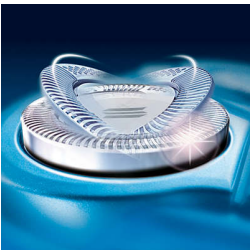

- Afspoelbaar scheerapparaat

Bijknippen van snor en bakkebaarden

- Uitklaptrimmer met veermechanisme

Kenmerken

Precisiescheersysteem

Het Philips-scheerapparaat heeft ultradunne scheerhoofden met sleuven voor het scheren van lange haren en gaatjes voor de kortste stoppels.

Reflex Action-systeem

Volgt automatisch alle contouren van uw gezicht en hals.

Comfortabele scheerhoofden

Het huidvriendelijke profiel van deze Philips-scheerhoofden zorgt ervoor dat het apparaat soepel over uw huid glijdt voor een comfortabele scheerbeurt.

Super Lift & Cut-technologie

Het systeem met dubbele mesjes van dit elektrische scheerapparaat tilt haren om op ze op comfortabele wijze onder het huidoppervlak af te scheren.

Uitklapbare trimmer

De uitklapbare trimmer over de gehele breedte is ideaal voor het bijwerken van bakkebaarden en snor.