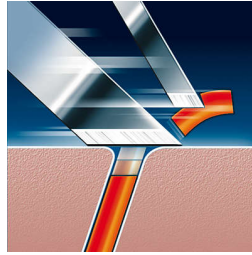

Reflex Action-systeem

Volgt automatisch alle contouren van uw gezicht en hals.

Comfortabele scheerhoofden

Het huidvriendelijke profiel van deze Philips-scheerhoofden zorgt ervoor dat het apparaat soepel over uw huid glijdt voor een comfortabele scheerbeurt.

Super Lift & Cut-technologie

Het systeem met dubbele mesjes van dit elektrische scheerapparaat tilt haren om op ze op comfortabele wijze onder het huidoppervlak af te scheren.

Uitklapbare trimmer

De uitklapbare trimmer over de gehele breedte is ideaal voor het bijwerken van bakkebaarden en snor.