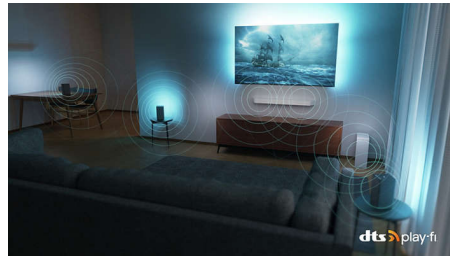

DTS Play-Fi

Saate suurepärase ja selge teleri heli otse korbist välja võttes. Kui soovite enam, võimaldab Philipsi juhtmevaba kodusüsteem koos DTS Play-Fi-ga luua mõne sekundiga ühenduse kodus olevate ühilduvate ribakõlarite ja juhtmevabade kõlaritega. Saate isegi luua kodukino ruumilise helisüsteemi, kasutades telerit keskkõlarina.

65PUS8518/12