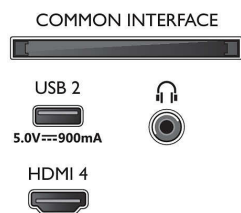

164 cm (65") Ambilight TV Pildiparandusmootor P5 Perfect, Toetab peamiseid HDR-vorminguid, Google TV™

Spetsifikatsioon

Ambilight

- Ambilighi funktsioonid: Kohandumine seinavärviga, Salongi režiim, Mängurežiim, Ambilight muusikas, AmbiWakeup, AmbiSleep, töötab Philipsi juhtmevabade kodukõlaritega, Ambilighi muutimisanimatsioon
- Ambilighi versioon: 3 küljel

Pilt/Ekraan

- Ekraani diagonaalsuurus (tollides): 65 tolli
- Ekraani diagonaalsuurus (sentimeetrites): 164 cm
- Ekraan: 4K Ultra HD LED-teler
- Paneeli eraldusvõime: 3840 x 2160

- Loomulik värskendussagedus: 60 Hz
- Pildimootor: Pildiparandusmootor P5 Perfect
- Pildiparandus: Dolby Vision, HDR10+, Micro Dimming Pro, Natural Motion, Laia värvigammaga 90% DCI/P3, CalMAN-i valmidusega, HLG (Hybrid Log Gamma)

Ekraani lahutusvõime

- Lahutusvõime – värskendussagedus: 576p-50Hz, 640x480-60Hz, 720p-50Hz,60Hz, 1920x1080p-24Hz,25Hz,30Hz, ,50Hz,60Hz, 2560x1440-60Hz, 3840x2160p-24Hz,25Hz,30Hz, ,50Hz,60Hz

65PUS8518/12

Tuuner/Vastuvõtt/Ülekanne

- Digi-TV: DVB-T/T2/T2-HD/C/S/S2
- Video taasesitus: PAL, SECAM
- Telekava*: 8 päeva elektrooniline telekava
- Signaalitugevuse näidik
- Teletekst: 1000 lehekülge hüperteksti
- HEVC tugi

Android TV

- OS: Google TV™
- Eelnevalt paigaldatud rakendused: Google Play filmid*, Google Search, YouTube, Netflix, Apple TV, Amazon Prime Video, Disney+, YouTube

Connections

Side