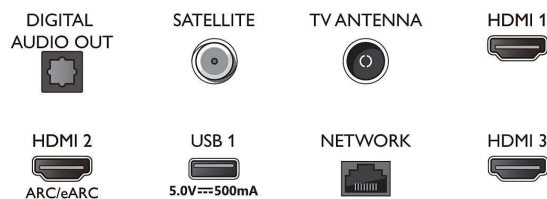

Android TV

- OS: Google TV™
- Eelnevalt paigaldatud rakendused: Google Play filmid*, Google Search, YouTube, Netflix, Apple TV, Amazon Prime Video, Disney+, YouTube

Connections

Side

Bottom

4K Ambilight teler