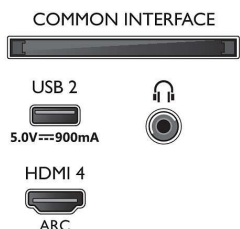

Connections

Side