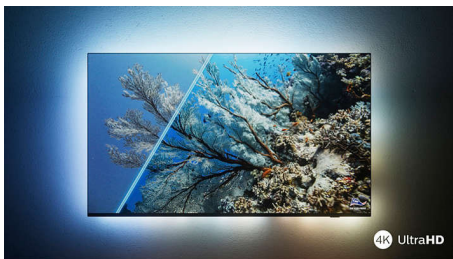

Яскраве HDR-зображення

Бажаєте переглядати ідеальне зображення під час кожної сцени? Ваш телевізор Philips 4K UHD сумісний з усіма основними форматами HDR, а це означає перегляд завжди блискучого, чіткого зображення. Ви побачите кожну деталь, навіть на темних і світлих ділянках.