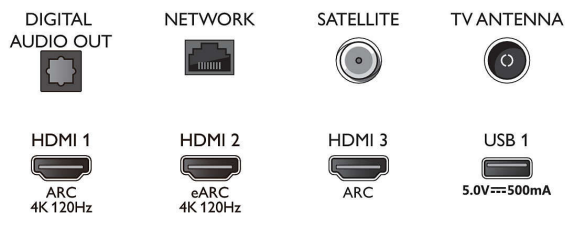

Конструкція

- Кольори телевізора: Світло-срібляста рамка
- Конструкція підставки: Світло-сріблясті V-подібні округлі ніжки

Connections

Side

Bottom

Дата випуску 2023-07-28

Версія: 6.6.3

EAN: 87 18863 03418 7