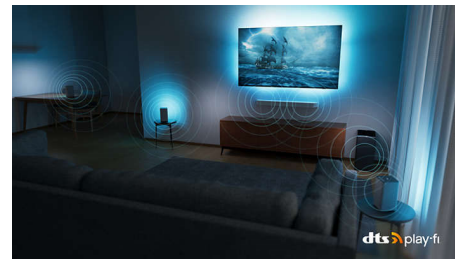

Сумісність із DTS Play-Fi

Домашня бездротова система Philips із підтримкою DTS Play-Fi дозволяє за лічені секунди під'єднати сумісні саундбари та бездротові гучномовці по всьому дому. Слухайте фільми на кухні, відтворіть музику будь-де. Можна навіть створити систему домашнього кінотеатру з об'ємним звуком, де телевізор Philips виступатиме центральним гучномовцем.