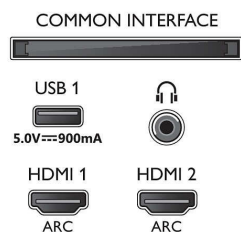

Specificaties

Ambilight

- Ambilight-functies: Geïntegreerde Ambilight en Hue, Ambilight Music, Gamemodus, Past zich aan de muurkleur aan, Lounge-modus
- Ambilight-versie: Driezijdig

Beeld/scherm

- Beeldformaat: 16:9
- Schermdiagonaal (centimeters): 108 cm
- Display: 4K Ultra HD-LED
- Schermresolutie: 3840 x 2160

- Beeldengine: P5 Perfect Picture Engine
- Beeldverbetering: Ultra-resolutie, Micro Dimming Pro, 1700 PPI, Dolby Vision, HDR10+
- Schermdiagonaal (inch): 43 inch

Ondersteunde beeldschermresolutie

- Computeringangen op alle HDMI: HDR ondersteund, HDR10/ HLG, tot 4K UHD 3840 x 2160 bij 60 Hz
- Video-ingangen op alle HDMI: tot 4K UHD 3840 x 2160 bij 60Hz, HDR ondersteund, HDR10/HLG

(Hybrid Log Gamma), HDR10+/Dolby Vision

Tuner/ontvangst/transmissie

- Digitale TV: DVB-T/T2/T2-HD/C/S/S2
- Videoweergave: NTSC, PAL, SECAM
- MPEG-ondersteuning: MPEG2, MPEG4
- TV-programmagids*: Elektronische programmagids voor 8 dagen
- Signaalsterkte-indicator
- Teletekst: 1000 pagina's Hypertext
- HEVC-ondersteuning

Connections

Side