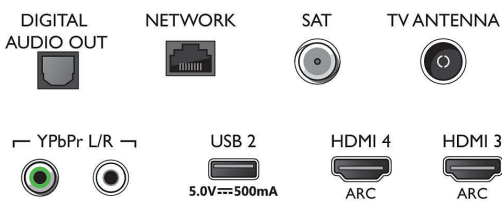

- Beeldengine: P5 Perfect Picture Engine
- Beeldverbetering: Ultra-resolutie, Micro Dimming Pro, 1700 PPI, Dolby Vision, HDR10+
- Schermdiagonaal (inch): 43 inch

Ondersteunde beeldschermresolutie

- Computeringangen op alle HDMI: HDR ondersteund, HDR10/ HLG, tot 4K UHD 3840 x 2160 bij 60 Hz
- Video-ingangen op alle HDMI: tot 4K UHD 3840 x 2160 bij 60Hz, HDR ondersteund, HDR10/HLG

(Hybrid Log Gamma), HDR10+/Dolby Vision

Tuner/ontvangst/transmissie

- Digitale TV: DVB-T/T2/T2-HD/C/S/S2
- Videoweergave: NTSC, PAL, SECAM
- MPEG-ondersteuning: MPEG2, MPEG4
- TV-programmagids*: Elektronische programmagids voor 8 dagen
- Signaalsterkte-indicator
- Teletekst: 1000 pagina's Hypertext
- HEVC-ondersteuning

Connections

Side

Bottom

Specificaties

Android TV

- Besturingssysteem (OS): Android TV™ 9 (Pie)
- Vooraf geïnstalleerde apps: Google Play Movies*, Google Play Music*, Google Search, YouTube
- Geheugen (flash): 16 GB*