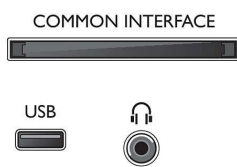

Napajanje

- Električna mreža: AC 220–240 +/- 10%
- Temperatura okoline: od 5 °C do 35 °C
- Potrošnja energije u standby modu: <0,3 W
- Oznaka za energetska klasu: A+
- Oznaka EU za energiju: 47 W
- Funkcije za uštedu energije: Automatski tajmer za isključivanje, Eco režim, Isključivanje ekrana (za radio)
- Potrošnja energije u isključenom stanju: Nije dostupno
- Godišnja potrošnja energije: 69 kWh
- Prisustvo olova: Da*
- Sadržaj žive: 0 mg

Dodaci

- Uključena dodatna oprema: Daljinski upravljač, 2 baterije veličine AAA, Kabl za napajanje, Vodič za brzi početak, Brošura sa pravnim i bezbednosnim podacima, Staljak za sto

Boja i završni sloj

- Prednja strana televizora: Crna visokog sjaja

Dimenzije

- Širina uređaja: 970,6 mm
- Visina uređaja: 563,0 mm
- Dubina uređaja: 80,5 mm
- Težina proizvoda: 7,1 kg
- Širina uređaja (sa postoljem): 970,6 mm
- Visina uređaja (sa postoljem): 585,0 mm
- Dubina uređaja (sa postoljem): 218,1 mm
- Težina proizvoda (sa postoljem): 7,2 kg
- Širina kutije: 1070 mm
- Visina kutije: 680 mm
- Dubina kutije: 140 mm
- Težina uključujući ambalažu: 9,5 kg
- Kompatibilan za montiranje na zid: 200 x 100 mm
- Širina postolja za televizor: 768,6 mm

Connections

Side