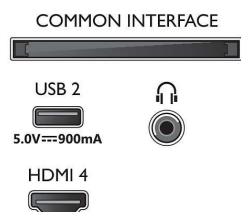

Connections

Side

Bottom

4K Ambilight TV

126 cm (50") Ambilight TV P5 Picture Engine-120 Hz, Voornaamste HDR-indelingen ondersteund, Google TV™

Specificaties

Android TV

- Besturingssysteem (OS): Google TV™
- Vooraf geïnstalleerde apps: Google Play Movies*, Google Search, YouTube, Netflix, Apple TV, BBC iPlayer, Amazon Prime Video, Disney+, YouTube Music, Fitness-app, Ambilight Aurora
- Geheugen (flash): 16 GB*
- Gaming cloud: Geforce Now, Stadia