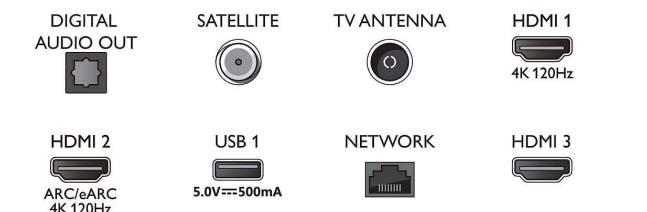

Beeld/scherm

- Schermdiagonaal (inch): 50 inch
- Schermdiagonaal (centimeters): 126 cm
- Display: 4K Ultra HD-LED
- Schermresolutie: 3840 x 2160

- Native vernieuwingsfrequentie (Native refresh rate): 120 Hz
- Beeldengine: P5 Perfect Picture Engine
- Beeldverbetering: Micro Dimming Pro, Breed kleurengamma 90% DCI/P3, HDR10+, Dolby Vision, Klaar voor CalMAN, Perfect Natural Motion, HLG (Hybrid Log Gamma)

Connections

Side

Bottom

4K Ambilight TV

126 cm (50") Ambilight TV P5 Picture Engine-120 Hz, Voornaamste HDR-indelingen ondersteund, Google TV™

Specificaties

Android TV

- Besturingssysteem (OS): Google TV™
- Vooraf geïnstalleerde apps: Google Play Movies*, Google Search, YouTube, Netflix, Apple TV, BBC iPlayer, Amazon Prime Video, Disney+, YouTube Music, Fitness-app, Ambilight Aurora
- Geheugen (flash): 16 GB*
- Gaming cloud: Geforce Now, Stadia