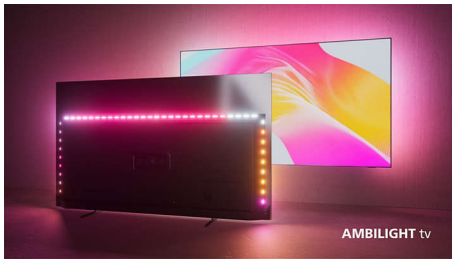

Philips The One
4K Ambilight TV

126 cm (50") Ambilight TV

P5 Picture Engine-120 Hz
Voornaamste HDR-indelingen
ondersteund
Google TV™

50PUS8888

Deze TV heeft het allemaal.

4K Ambilight TV

Maak kennis met The One. Met deze 4K Ambilight TV geniet u thuis nog meer van televisiekijken. Deze TV heeft geweldige beeldkwaliteit, alle apps die u maar wilt en een speciale gamemodus. Bovendien kunt u luidsprekers of een Soundbar toevoegen voor een fantastische thuisbioscoopstelsel.

The One. Deze 4K LED Ambilight-TV heeft het allemaal.

- The One met Dolby Vision en Dolby Atmos.
- The One met geweldige looks. Philips P5 Picture Engine.
- De TV met meeslepend Ambilight.

PHILIPS

4K Ambilight TV

126 cm (50") Ambilight TV P5 Picture Engine-120 Hz, Voornaamste HDR-indelingen ondersteund, Google TV™

Kenmerken

De TV met Ambilight.

Ambilight-TV's zijn de enige TV's met LED-verlichting achter het scherm die reageren op waar u naar kijkt en u onderdompelen in een kleurrijke lichtkrans. Alles verandert: uw TV lijkt groter en u beleeft uw favoriete series, films en games nog intenser.