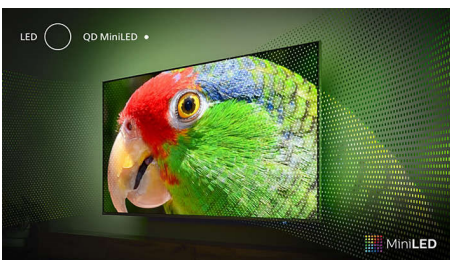

## 4-zijdig Ambilight

Met Ambilight wordt het kijken naar een Philips MiniLED-TV nog intenser! LED-lampen rond de rand van de TV lichten op en veranderen van kleur in perfecte overeenstemming met de kleuren van de actie op het scherm of bij de muziek. Het is zo warm en meeslepend dat u zich afvraagt hoe u het zo lang zonder hebt kunnen doen.

## P5 Picture Engine met AI

De Philips P5-processor met AI levert levensecht beeld dat u het gevoel geeft er zelf bij te zijn. Een AI-algoritme op basis van deep learning verwerkt beelden zoals het menselijk brein dat ook ongeveer doet. Wat u ook kijkt, u geniet van levensechte details en contrasten, rijke kleuren en vloeiende bewegingen.

## MiniLED-TV

Uw Philips Mini LED-TV ondersteunt alle belangrijke HDR-indelingen en biedt indrukwekkend beeld op een groot scherm met diepe zwarttinten en levensechte kleuren. Honderden intelligente

achtergrondverlichtingszones worden onafhankelijk gedimd of helderder gemaakt voor een haarscherp contrast en echte diepte.