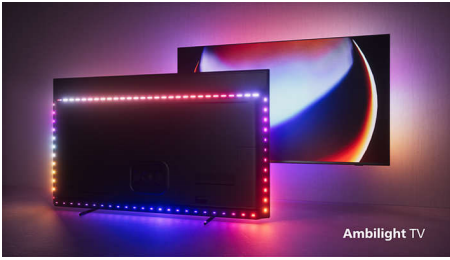

4K UHD MiniLED Android TV

P5 AI Perfect Picture Engine Dolby Atmos-geluid, TV met 4-zijdige Ambilight, Android TV van 189 cm (75")

75PML9507/12

Kenmerken

4-zijdig Ambilight

Met Ambilight wordt het kijken naar een Philips MiniLED-TV nog intenser! LED-lampen rond de rand van de TV lichten op en veranderen van kleur in perfecte overeenstemming met de kleuren van de actie op het scherm of bij de muziek. Het is zo warm en meeslepend dat u zich afvraagt hoe u het zo lang zonder hebt kunnen doen.