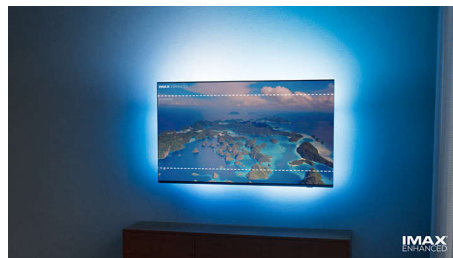

Verbeterd voor IMAX

Welkom in Hollywood! Met uw Philips MniLED-TV ervaart u de volledige impact van films die oorspronkelijk zijn gemaakt voor de IMAX-bioscopen. Ga helemaal op in een veel groter gevoel van schaal. Zie meer in elke scène. In combinatie met Ambilight wordt het een filmavond om nooit te vergeten.