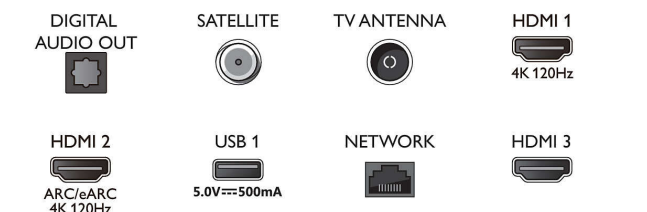

4K Ambilight TV

126 cm (50") Ambilight televizor P5 Picture Engine-120 Hz, Podrška za najpopularnije HDR formate, Google TV™

Specifikacije

Ambilight

- Ambilight funkcije: Prilagođava se boji zida, Longe režim, Režim za igre, Ambilight muzika, AmbiWakeup, AmbiSleep, kompatibilnost sa Philips Wireless Home Speakers, Ambilight početna animacija
- Ambilight verzija: 3-strana

Slika/Prikaz

- Dijagonalna veličina ekrana (u inčima): 50 inč
- Dijagonalna veličina ekrana (u cm): 126 cm
- Ekran: 4K Ultra HD LED
- Rezolucija panela: 3840 x 2160

- Matična brzina osvežavanja: 120 Hz
- Procesor slike: P5 Procesor za obradu slike
- Poboļšane karakteristike slike: Micro Dimming Pro, Široka gama boja 90% DCI/P3, HDR10+, Dolby Vision, Podrška za CalMAN, Perfect Natural Motion, HLG (Hybrid Log Gamma)

Rezolucija ulaznog signala ekrana

- Rezolucija – Intenzitet osvežavanja: 576p – 50Hz, 640x480 – 60 Hz, 720p – 50 Hz, 60 Hz, 1920x1080p – 24 Hz, 25 Hz, 30 Hz, 50 Hz, , 60 Hz, 100 Hz, 120 Hz., 2560x1440 – 60 Hz, 120 Hz, 3840x2160p – 24 Hz, 25 Hz, 30 Hz, 50 Hz, , 60 Hz,

100 Hz, 120 Hz.

Podršivač / Prijem / Prenos

- Digitalni televizor: DVB-T/T2/T2-HD/C/S/S2
- video plejbek: PAL, SECAM
- Vodič za TV program*: Elektronski TV vodič za 8 dana
- Oznaka jačine signala
- Teletekst: 1000 stranica hiperteksta
- HEVC podrška

Android televizor

- OS: Google TV™

Connections

Side

Bottom