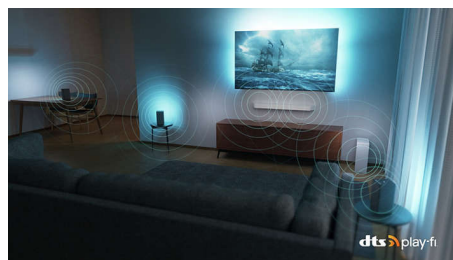

DTS Play-Fi

Odmah po otpakivanju dobijate odličan, jasan zvuk televizora. Ako želite više, Philips Wireless Home System sa tehnologijom DTS Play-Fi omogućava povezivanje sa

50PUS8818/12

kompatibilnim soundbar i bežičnim zvučnicima u domu za nekoliko sekundi. Možete čak i da kreirate sistem kućnog bioskopa sa surround zvukom u kojem će televizor imati ulogu centralnog zvučnika.