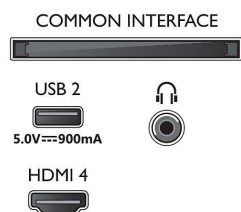

4K Ambilight TV

126 cm (50") Ambilight televizor P5 Picture Engine-120 Hz, Podrška za najpopularnije HDR formate, Google TV™

Specifikacije

Ambilight

- Ambilight funkcije: Prilagođava se boji zida, Longe režim, Režim za igre, Ambilight muzika, AmbiWakeup, AmbiSleep, kompatibilnost sa Philips Wireless Home Speakers, Ambilight početna animacija
- Ambilight verzija: 3-strana

Slika/Prikaz

- Dijagonalna veličina ekrana (u inčima): 50 inč
- Dijagonalna veličina ekrana (u cm): 126 cm
- Ekran: 4K Ultra HD LED
- Rezolucija panela: 3840 x 2160

- Matična brzina osvežavanja: 120 Hz
- Procesor slike: P5 Procesor za obradu slike
- Poboļšane karakteristike slike: Micro Dimming Pro, Široka gama boja 90% DCI/P3, HDR10+, Dolby Vision, Podrška za CalMAN, Perfect Natural Motion, HLG (Hybrid Log Gamma)

Rezolucija ulaznog signala ekrana

- Rezolucija – Intenzitet osvežavanja: 576p – 50Hz, 640x480 – 60 Hz, 720p – 50 Hz, 60 Hz, 1920x1080p – 24 Hz, 25 Hz, 30 Hz, 50 Hz, , 60 Hz, 100 Hz, 120 Hz., 2560x1440 – 60 Hz, 120 Hz, 3840x2160p – 24 Hz, 25 Hz, 30 Hz, 50 Hz, , 60 Hz,

100 Hz, 120 Hz.

Podršivač / Prijem / Prenos

- Digitalni televizor: DVB-T/T2/T2-HD/C/S/S2
- video plejbek: PAL, SECAM
- Vodič za TV program*: Elektronski TV vodič za 8 dana
- Oznaka jačine signala
- Teletekst: 1000 stranica hiperteksta
- HEVC podrška

Android televizor

- OS: Google TV™

Connections

Side