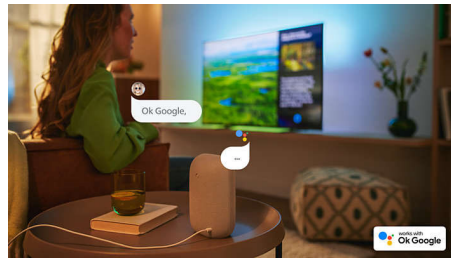

AI-spraakbediening

U kunt kiezen uit verschillende spraakassistenten! U kunt de TV bedienen en Google Assistent vragen om series en films te zoeken via slimme speakers van Google. Of vraag Alexa via Alexa-apparaten.