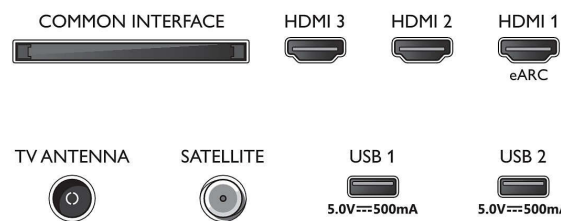

Connections

Side

Rear

4K TV

189 cm (75") TV Voor de belangrijkste HDR-indelingen, Dolby Atmos-geluid, Philips Smart TV

75PUS7608/12

Specificaties

- Prime Video, Netflix
- Spraakassistent*: Werkt met Alexa, Werkt met Google Home