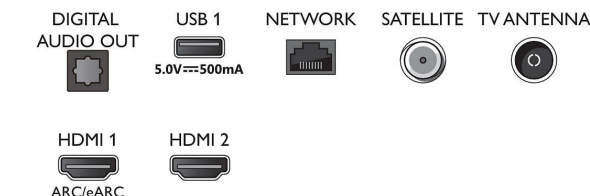

Accessoires

- Meegeleverde accessoires: Afstandsbediening, 2 AAA-batterijen, Voedingskabel, Snelstartgids, Brochure met wettelijk verplichte informatie en veiligheidsgegevens, Tafelstandaard

Ontwerp

- Kleuren van de TV: Matzwarte rand
- Ontwerp van de standaard: Matzwarte voetjes

Afmetingen

- Breedte van het apparaat: 958,4 mm
- Hoogte van het apparaat: 560,2 mm
- Diepte van het apparaat: 82,1 mm
- Gewicht van het product: 7,6 kg
- Breedte van het apparaat (met standaard): 958,4 mm
- Hoogte van het apparaat (met standaard): 590,2 mm
- Diepte van het apparaat (met standaard): 226,6 mm
- Gewicht (incl. standaard): 7,8 kg
- Breedte van de doos: 1070,0 mm
- Hoogte van de doos: 650,0 mm
- Diepte van de doos: 140,0 mm
- Gewicht (incl. verpakking): 10,1 kg
- Breedte van de standaard: 773,6 mm
- Hoogte van de standaard: 30,0 mm
- Diepte van de standaard: 218,6 mm
- Geschikt voor wandmontage: 100 x 200 mm

Connections

Side

Bottom

Publicatiedatum
2023-07-28

Versie: 7.3.1

EAN: 87 18863 02824 7

© 2023 Koninklijke Philips N.V.
Alle rechten voorbehouden.

Specificaties kunnen zonder voorafgaande kennisgeving worden gewijzigd. Handelsmerken zijn het eigendom van Koninklijke Philips N.V. en hun respectieve eigenaren.