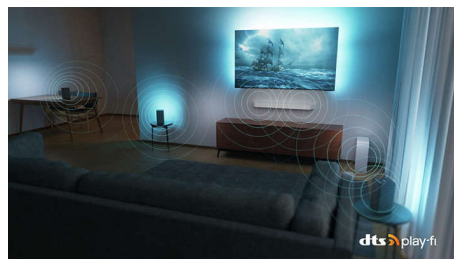

Excelente imagem. Som flexível. Embalada com responsabilidade.

- Imagem ultranítida. Visualização vibrante.
- A altura do suporte com design atraente é perfeita para uma soundbar
- TV com som excelente e fácil de adicionar soundbars ou alto-falantes
- Sistema de som doméstico sem fio Philips com DTS Play-Fi

DTS Play-Fi

Você obtém um som de TV excelente e claro assim que o tira da caixa. Se você quiser mais, o sistema de som doméstico sem fio Philips com DTS Play-Fi permite que você conecte soundbars e alto-falantes sem fio compatíveis em sua casa em segundos. Você pode até criar um sistema de som surround de home theater usando a sua TV como alto-falante central.