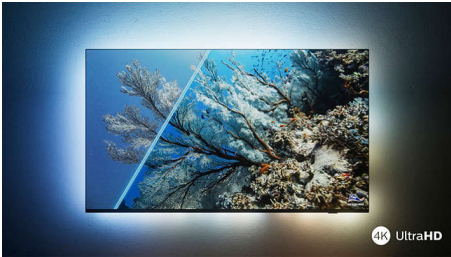

TV 4K Ambilight

TV Ambilight de 164 cm (65") P5 Picture Engine com IA - 120 Hz, Principais formatos HDR compatíveis, Google TV™

Destaques

Imagem ultranítida

Não importa a que você assista, esta TV oferece uma imagem brilhante e ultranítida com cores vivas. Além disso, esta TV Ambilight 4K (UHD) é compatível com todos os principais formatos HDR para que você veja mais detalhes, mesmo em áreas escuras ou brilhantes, quando estiver transmitindo conteúdo HDR.