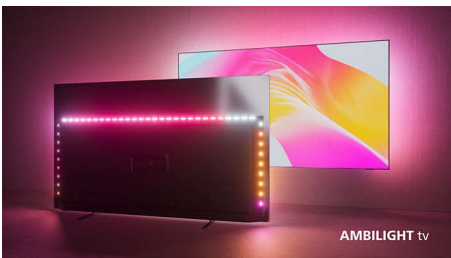

Excelente imagem. Som flexível. Embalada com responsabilidade.

- Imagem ultranítida. Visualização vibrante.
- A altura do suporte com design atraente é perfeita para uma soundbar
- TV com som excelente e fácil de adicionar soundbars ou alto-falantes
- Sistema de som doméstico sem fio Philips com DTS Play-Fi

Aquela com Ambilight.

As TVs Ambilight são as únicas com luzes de LED atrás da tela que reagem ao que você assiste, mergulhando-o em um halo de luz colorida. Isso torna tudo melhor: a TV parecerá maior e você mergulhará em seus programas, filmes e jogos favoritos.