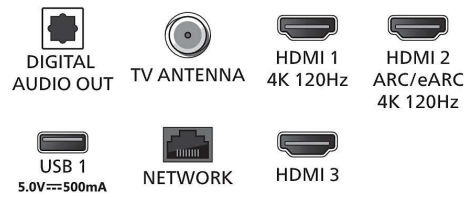

Android TV

- Sistema operacional: Google TV™
- Aplicativos pré-instalados: Filmes do Google Play*

Connections

Side

Down

TV 4K Ambilight

TV Ambilight de 164 cm (65") P5 Picture Engine com IA - 120 Hz, Principais formatos HDR compatíveis, Google TV™

Especificações

- Pesquisa Google, YouTube, Netflix, Amazon Prime Video, Disney+, Apple TV, YouTube Music
- Tamanho da memória (Flash): 16 GB*
- Cloud Gaming: Geforce Now, Stadia

Smart TV

- TV interativa: Ginga