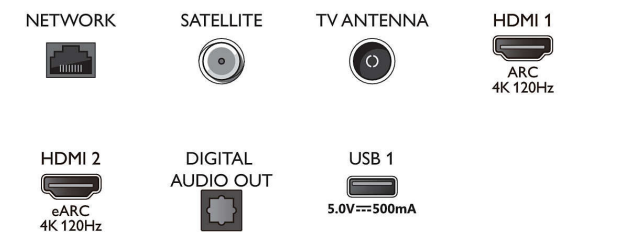

Bottom

Data apariției 2023-07-28

Versiune: 8.8.2

EAN: 87 18863 03446 0

© 2023 Koninklijke Philips N.V.
Toate drepturile rezervate.

Specificațiile pot fi modificate fără preaviz. Mărcile comerciale sunt proprietatea Koninklijke Philips N.V. sau a deținătorilor lor legali.

www.philips.com

48OLED707/12

Accesorii

- Accesorii incluse: 2 baterii AAA, Broșură cu date juridice și pentru siguranță, Cablu de alimentare, Ghid de inițiere rapidă, Telecomandă, Suport pentru masă

Design

- Culori televizor: Ramă metalică
- Designul suportului: Picioare metalice cromate închise la culoare

Dimensiuni

- Lățime aparat: 1068,5 mm
- Înălțime aparat: 615,4 mm
- Adâncime aparat: 58,0 mm
- Greutate produs: 13,8 kg
- Lățime aparat (cu suport): 1068,5 mm
- Înălțime aparat (cu suport): 633,7 mm
- Adâncime aparat (cu suport): 240,0 mm
- Greutate produs (+ suport): 14,4 kg
- Lățime cutie: 1214,0 mm
- Înălțime cutie: 770,0 mm
- Adâncime cutie: 150,0 mm
- Greutate cu ambalaj inclus: 19,0 kg
- Lățime suport: 783,0 mm
- Înălțime suport: 19,0 mm
- Adâncime suport: 240,0 mm
- Compatibil cu suport de perete: 300 x 300 mm

* Panourile televizorului OLED Philips au fost certificate ca fiind fără scintilații și fără reflexii deranjante de către UL.

* Dimensiune memorie (flash): 16 G, spațiul disponibil efectiv pe disc poate fi diferit (în funcție de, de exemplu, de aplicațiile (pre)instalate, sistemul de operare instalat etc.)

* EPG și vizibilitatea curentă (până la 8 zile) depind de țară și de operator.

* Ofertele aplicației Android variază în funcție de țară. Pentru mai multe detalii, vizitează magazinul local Google Play.

* Televizorul suportă recepția DVB de emisiuni 'Free to air'. Este posibil ca anumiți operatori DVB să nu fie suportați. Poți găsi o listă actualizată în secțiunea Întrebări frecvente pe site-ul de asistență Philips. Pentru unii operatori, se cere acces condiționat și abonament. Pentru informații suplimentare, contactează-ți operatorul.

* Aplicația Philips TV Remote și funcțiile corelate variază în funcție de modelul de televizor, operator și țară, precum și de modelul dispozitivului mobil și de sistemul de operare. Pentru mai multe detalii, accesează: www.philips.com/TVRemoteapp.

* Înregistrare USB numai pentru canale digitale: înregistrările pot fi limitate de protecția la copiere a transmisiunilor (CI+). Se pot aplica restricții în funcție de canal și țară.

* Acest televizor conține plumb în anumite piese sau componente acolo unde nu există alternative tehnologice, în conformitate cu clauzele de exceptare ale directivei RoHS.

* Amazon, Alexa și toate siglele asociate sunt mărci comerciale ale Amazon.com, Inc. sau ale afiliaților săi. Amazon Alexa este disponibilă în limbile și țările selectate.

* Amazon Prime este disponibil în anumite limbi și țări.

* Este necesar abonament Disney+. Conform termenilor de la adresa <https://www.disneyplus.com> (c) 2020 Disney și entitățile sale asociate. Disney+ este disponibil în anumite limbi și țări.