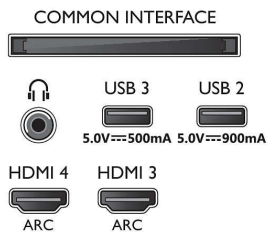

Rezoluție introducere text pe afișaj

- Rezoluție-Rată de reimprospătare: 576p-50 Hz, 640 x 480-60 Hz, 720p-50 Hz, 60 Hz, 1920 x 1080p-24 Hz, 25 Hz, 30 Hz, 50 Hz, 60 Hz, 100 Hz, 120 Hz, 2560 x 1440-60 Hz, 120 Hz, 3840 x 2160p-24 Hz, 25 Hz, 30 Hz, 50 Hz, 60 Hz, 100 Hz, 120 Hz

Tuner/Recepție/Transmisie

- TV digital: DVB-T/T2/T2-HD/C/S/S2
- Ghid de programe TV*: Ghid electronic de programe (8 zile)
- Indicator putere semnal
- Teletext: Hipertext - 1000 pagini
- Acceptă HEVC

Android TV

- OS: Android TV™ 11 (R)
- Aplicații preinstalate: Filme Google Play*, Căutare Google, YouTube, BBC iPlayer, Netflix, Disney+, Aplicație pentru fitness, Spotify, Amazon Prime Video, Apple TV, YouTube Music
- Dimensiune memorie (Flash): 16 GB*

Caracteristici Smart TV

- TV interactiv: HbbTV
- Program: Pauză TV, Înregistrare USB*
- Asistent vocal**: Asistent Google integrat, Funcționează cu Alexa

Aplicații multimedia

- Formate de redare video: Containere: AVI, MKV, H264/MPEG-4 AVC, MPEG-1, MPEG-2, MPEG-4, VP9, HEVC (H.265), AV1
- Formate redare muzică: AAC, MP3, WAV, WMA (v2 până la v9.2), WMA-PRO (v9 și v10), FLAC
- Support formate subtitrări: .SRT, .SUB, .TXT, .SMI
- Formate redare imagini: JPEG, BMP, GIF, PNG, Fotografie 360, HEIF

Connections

Side