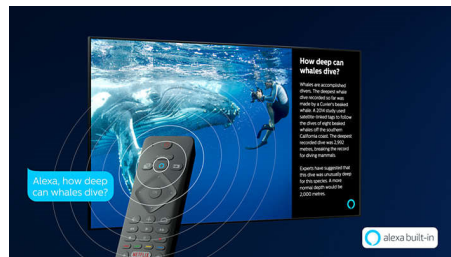

Kontrola glasom

Sada možete da pomoću glasa upravljate Philips Smart TV-om. Možete da tražite od Alexa da

50PUS7855/12

menja kanale, promeni izvor signala na konzolu za igre ili da upravlja pametnim kućnim uređajima, kao što su svetla i termostat. Sa Alexom možete uraditi sve ovo još mnogo toga.