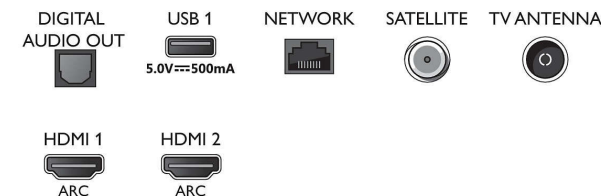

Dimenzije

- Širina uređaja: 1122,8 mm
- Visina uređaja: 660,4 mm
- Dubina uređaja: 79,4 mm
- Težina proizvoda: 12,9 kg
- Širina uređaja (sa postoljem): 1122,8 mm
- Visina uređaja (sa postoljem): 678,8 mm
- Dubina uređaja (sa postoljem): 246,0 mm
- Težina proizvoda (sa postoljem): 13,1 kg
- Širina kutije: 1240,0 mm
- Visina kutije: 785,0 mm
- Dubina kutije: 150,0 mm
- Težina uključujući ambalažu: 17,3 kg
- Širina postolja: 790 mm
- Visina stalka: 18,4 mm
- Dubina postolja: 246,0 mm
- Kompatibilan za montiranje na zid: 300 x 200 mm

Connections

Side

Bottom

Datum izlaska 2023-07-28

Verzija: 10.10.2

EAN: 87 18863 02339 6

© 2023 Koninklijke Philips N.V.
Sva prava zadržana.

Specifikacije su podložne promeni bez prethodnog obaveštenja. Trgovačke marke su vlasništvo kompanije Koninklijke Philips N.V. ili njihovih vlasnika.