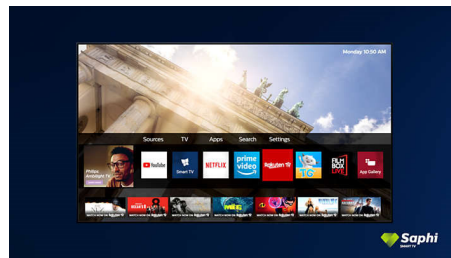

Saphi Smart TV

SAPHI je brzi, intuitivni operativni sistem koji korišćenje Philips Smart TV-a pretvara u pravo zadovoljstvo. Uživate u pristupu pomoću jednog dugmeta preglednom meniju sa ikonama. Lako pronalazite popularne Philips Smart TV aplikacije, uključujući YouTube, Netflix i druge.