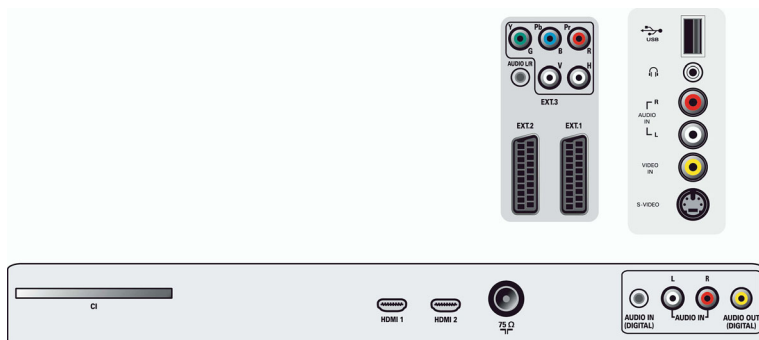

Ljud

- Uteffekt (RMS): 2x15 W
- Ljudsystem: Virtual Dolby Digital
- Ljudförbättring: DSP (digital signalbearbetning), Dynamisk basförbättring, Grafisk equalizer

Högtalare

- Inbyggda högtalare: 2
- Högtalartyper: Dome tweeter

Anslutningar

- Främre anslutningar/sidoanslutningar: Audio L+R-ingång, CVBS-ingång, Hörlur ut, S-videoingång, USB
- Ext 1-SCART: Ljud v/h, CVBS-ingång/utgång, RGB
- Ext 2 SCART: Ljud v/h, CVBS-ingång/utgång, RGB, S-videoingång
- Andra anslutningar: Analog ljudutgång vänster/höger, S/PDIF-ingång (koaxial), S/PDIF-utgång (koaxial)
- Ext 3: YPbPr
- Ext 4: HDMI
- Ext 5: HDMI

Effekt

- Nätström: AC 220-240 V +/- 10%
- Omgivningstemperatur: 5 °C till 40 °C
- Strömförbrukning: 163 W
- Strömförbrukning i standby-läge: <1 W

Tillbehör

- Tillbehör som medföljer: Bordsställning, Nätkabel, Bruksanvisning, Registreringskort, Garantiercertifikat, Fjärrkontroll, Batterier för fjärrkontrollen
- Extra tillbehör: Golvstativ

Mått

- Bredd: 934,5 mm
- Höjd: 625,6 mm
- Djup: 118,3 mm
- Produktvikt: 20,6 kg
- Bredd (med stativ): 934,5 mm
- Höjd (med stativ): 688,2 mm
- Djup (med stativ): 264,5 mm
- Produktvikt (+stativ): 27,6 kg
- Lådbredd: 1000 mm
- Lådhöjd: 701 mm
- Låddjup: 289 mm
- Vikt inkl. förpackning: 34 kg
- Kompatibel med väggfäste: 600 x 400 mm

Publiceringsdatum
2023-07-28

Version: 4.0.9

EAN: 87 12581 30190 3

© 2023 Koninklijke Philips N.V.
Med ensamrätt.

Specifikationerna kan ändras utan föregående meddelande. Alla varumärken tillhör Koninklijke Philips N.V. eller sina respektive ägare.

www.philips.com