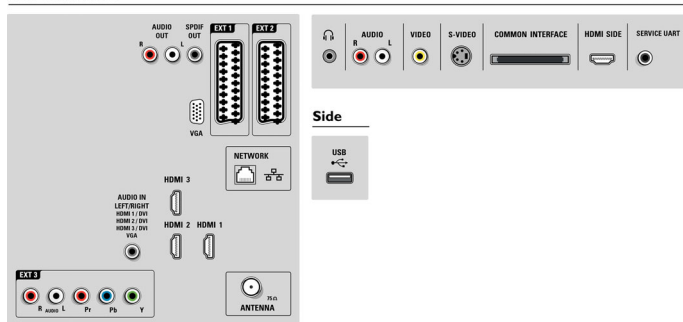

Характеристики

Подсветка Ambilight

- Возможности режима Ambilight: Ambilight Spectra, Режим приглушенного света
- Система подсветки Ambilight: Светодиоды с широкой цветовой гаммой
- Функция затемнения: Вручную и со световым датчиком

Изображение/дисплей

- Формат изображения: Широкий экран

- Размер экрана по диагонали (в дюймах): 40 (дюймы)
- Размер экрана по диагонали (метрич.): 102 см
- Цвет корпуса: Передняя панель черного цвета с глянцевой черной отделкой
- Разрешение панели: 1920 x 1080p
- Яркость: 500 кд/м²
- Улучшение изображения: Pixel Precise HD, Режим 3/2 – 2/2 Motion Pull Down, 3D гребенчатый фильтр, Функция Active Control + световой датчик,

- Цифровое шумоподавление, Динамическое повышение контрастности, Улучшение яркостных переходов, Прогрессивное сканирование, Подавление шума 2D/3D, 100Hz LCD, Обработка 1080p 24/25/30 Гц, Обработка 1080p 50/60 Гц, HD Natural Motion, LED дисплей с тыловой подсветкой
- Динамическая контрастность экрана: 500000:1
- Время отклика (типич.): 3 мс
- Угол просмотра: 176° (Г) / 176° (В)

Rear connectors