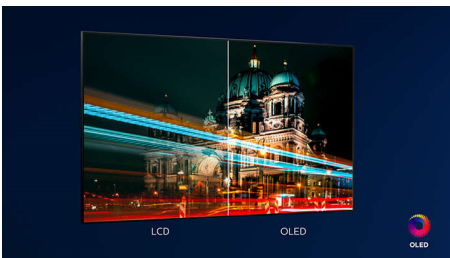

Philips OLED televizor

Uz Philips OLED TV dobijate širi ugao gledanja i jedinstveno živopisnu sliku. Nijanse crne su dublje. Prikaz boja je verniji. Detalji u senkama i istaknutim delovima se precizno reprodukuju. Podržani su svi glavni HDR formati. Osetićete svaku scenu u punom sjaju.