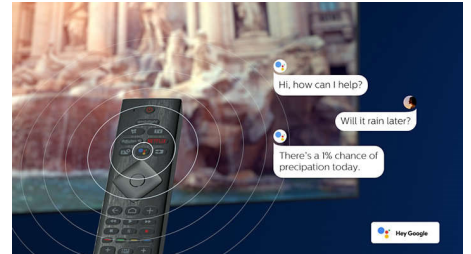

Jednostavno pametan. Android TV

Vaš Philips Android televizor vam pruža sadržaje koje želite, kada to želite. Možete prilagoditi početni ekran tako da prikazuje vaše omiljene aplikacije, tako da možete jednostavno pokrenuti strimovanje filmova i emisija koje volite. Ili, možete nastaviti tamo gde ste stali.

AI glasovna kontrola

Pritisnite dugme na daljinskom upravljaču da biste razgovarali sa funkcijom Google Assistant. Upravljajte televizorom ili pametnim kućnim uređajima sa podrškom za Google Assistant pomoću glasa. Ili tražite od funkcije Alexa da upravljate televizorom pomoću uređaja sa podrškom za Alexa.