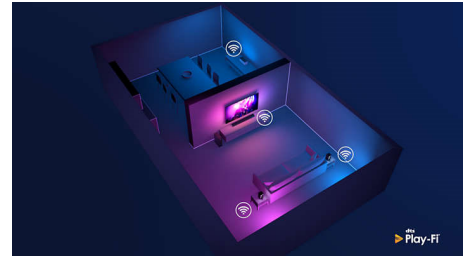

DTS Play-Fi kompatibilnost

DTS Play-Fi na Philips televizoru vam omogućava da povežete kompatibilne zvučnike u bilo kojoj prostoriji. Imate bežične zvučnike u kuhinji? Slušajte film dok pravite grickalice ili pratite sportskog komentatora dok svima ne pripremite piće.