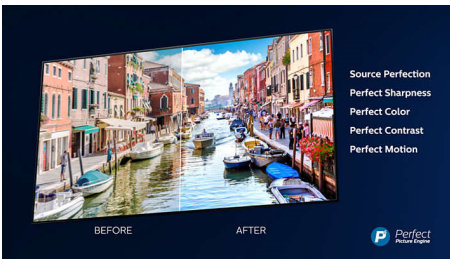

Philips P5 Procesor za obradu slike

Philips P5 procesor daje sliku koja je podjednako izvanredna kao i sadržaj koji obožavate. Detalji imaju приметно više dubine. Boje su živopisne, a nijanse kože izgledaju prirodno. Kontrast je toliko oštar da ćete osetiti svaki detalj. Pokreti su savršeno tačni.