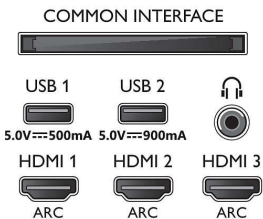

Connections

Side