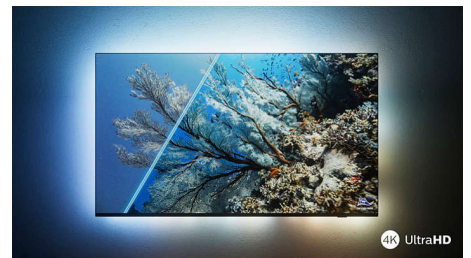

Podrška za sve glavne HDR formate

Vaš Philips 4K UHD televizor je kompatibilan sa svim glavnim HDR formatima, uključujući Dolby Vision. Bez obzira na to da li je u pitanju serija koju morate da pogledate ili novi filmski hit, senke će biti dublje. Svetle površine će sijati. Boje će biti vernije.