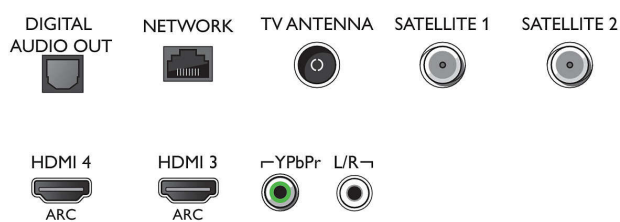

Papírově tenký 4K UHD OLED televizor Android
164 cm (65") televizor, Ambilight Index dokonalého obrazu 4500, HDR Perfect WCG 99 %, Engine P5 Perfect Picture

65OLED803/12

Specifikace

Ambilight

- Funkce Ambilight: Vestavěná funkce Ambilight+hue, Hudba s funkcí Ambilight, Herní režim, Funkce přizpůsobení barvě stěn, Režim Lounge
- Verze Ambilight: třístranný

Obraz/displej

- Poměr stran: 16:9
- Úhlopříčka obrazovky (palce): 65 palců
- Úhlopříčka obrazovky (metrická): 164 cm
- Displej: 4K Ultra HD OLED

- Rozlišení panelu: 3840x2160
- Systém obrazu: Engine P5 Perfect Picture
- Vylepšení obrazu: Perfect Natural Motion, Ultra rozlišení, Micro Dimming Perfekt, HDR Perfect, 4 500 PPI

Podporovaná rozlišení

- Počítačové vstupy na všech konektorech HDMI: až do rozlišení 4K UHD 3840x2160 při 60 Hz
- Vstupy videa na všech konektorech HDMI: až do rozlišení 4K UHD 3840 x 2160 při 60 Hz
- Počítačové vstupy na HDMI1/2: Podpora HDR,

HDR10/ HLG

- Vstupy videa na HDMI1/2: Podpora HDR, HDR10/ HLG

Tuner/příjem/vysílání

- Dvojitý tuner
- Digitální příjem: DVB-T/T2/T2-HD/C/S/S2
- Přehrávání videa: NTSC, PAL, SECAM
- Podpora MPEG: MPEG2, MPEG4
- Průvodce televizními programy*: Průvodce EPG na 8 dnů
- Indikace úrovně signálu

Connections

Side

Bottom