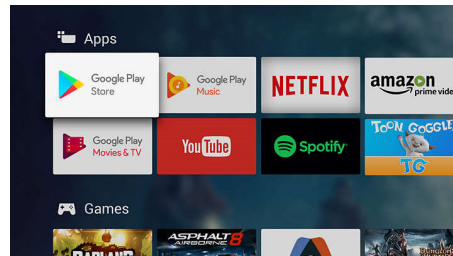

a bezchybné barvy, které věrně odráží záměr režiséra.

Televizní obsah

Překročte hranice tradičního televizního programu pomocí obchodu Google Play a galerii aplikací Philips. Vychutnejte si nekonečný výběr online filmů, televizních pořadů, hudby, aplikací a her. Ještě více obsahu, do kterého se můžete zamilovat.