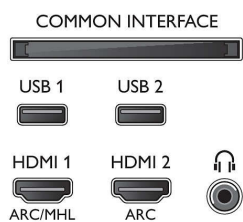

HDR10/ HLG

- Vstupy videa na HDMI1/2: Podpora HDR, HDR10/ HLG

Tuner/příjem/vysílání

- Dvojitý tuner
- Digitální příjem: DVB-T/T2/T2-HD/C/S/S2
- Přehrávání videa: NTSC, PAL, SECAM
- Podpora MPEG: MPEG2, MPEG4
- Průvodce televizními programy*: Průvodce EPG na 8 dnů
- Indikace úrovně signálu

Connections

Side

Bottom

Papírově tenký 4K UHD OLED televizor Android

164 cm (65") televizor, Ambilight Index dokonalého obrazu 4500, HDR Perfect WCG 99 %, Engine P5 Perfect Picture

Specifikace

- Teletext: Teletext s pamětí 1 000 stránek
- Podpora HEVC