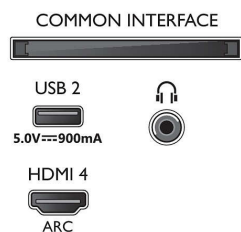

4K UHD LED med Android TV

3-sidig Ambilight-TV Stöd för de viktigaste HDR-formaten, P5 Picture Engine – 120 Hz, 189 cm (75 tum) Android-TV

75PUS8807/12

Specifikationer

Ambilight

- Funktioner för Ambilight: Inbyggd Ambilight + hue, Ambilight Music, Spelläge, Går att anpassa till väggens färg, Loungeläge, AmbiWakeup, AmbiSleep, Philips trådlösa högtalare för hemmet, Ambilight Aurora, Ambilight Bootup Animation
- Ambilight-version: Tresidig

Bild/visning

- Diagonal skärmstorlek (metrisk): 189 cm
- Display: 4K Ultra HD LED

- Bildförbättring: Dolby Vision, HDR10+, Micro Dimming Pro, Filmmaker mode, Natural Motion, brett färgomfång 90 % DCI/P3, CalMAN Ready
- Skärmupplösning: 3 840 x 2 160
- Uppdateringsfrekvens: 120 Hz
- Bildmotor: P5 Perfect Picture Engine
- Diagonal skärmstorlek (tum): 75 tum

Skärmens ingångsupplösning

- Uppdateringsfrekvens för upplösning: 576p–50 Hz, 640 x 480–60 Hz, 720p–50 Hz, 60 Hz, 2560 x

1440–60 Hz, 120 Hz, 1920 x 1080p–24 Hz, 25 Hz, 30 Hz, 50 Hz, 3840 x 2160p–24 Hz, 25 Hz, 30 Hz, 50 Hz, 0,60 Hz, 100 Hz, 120 Hz.

Mottagare/mottagning/sändning

- Digital-TV: DVB-T/T2/T2-HD/C/S/S2
- TV-programguide*: 8-dagars elektronisk programguide
- Signalstyrkeindikering
- Text-TV: 1000 sidor hypertext
- HEVC-stöd

Connections

Side