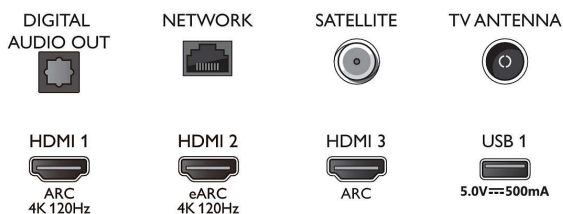

Bottom

4K UHD LED med Android TV

3-sidig Ambilight-TV Stöd för de viktigaste HDR-formaten, P5 Picture Engine – 120 Hz, 189 cm (75 tum) Android-TV

Specifikationer

Android-TV

- OS: Android TV™
- Förinstallerade appar: Google Play-filmer*, Google Sök, YouTube, Netflix, BBC iPlayer, Spotify, Amazon Prime Video, Disney+, Träningsapp, Apple TV, YouTube Music
- Minnesstorlek (flash): 16 GB*
- Spelmoln: Geforce Now, Stadia