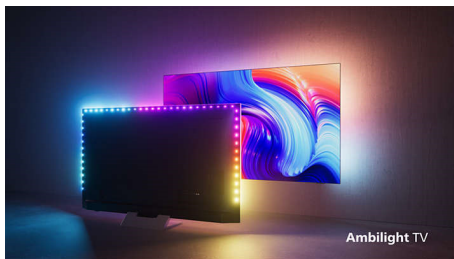

PHILIPS

4K UHD LED med Android TV

3-sidig Ambilight-TV Stöd för de viktigaste HDR-formaten, P5 Picture Engine – 120 Hz, 189 cm (75 tum) Android-TV

Funktioner

Den med Ambilight.

Med Philips Ambilight blir den fantastiska upplevelsen av att titta på en Philips-TV ännu större! LED-lampor runt kanten på TV:n lyser och ändrar färg i perfekt synkronisering med färgerna på skärmen eller i musiken. Det är så varmt och upplevelsehöjande att du kommer att undra hur du någonsin kunde titta på TV utan det.