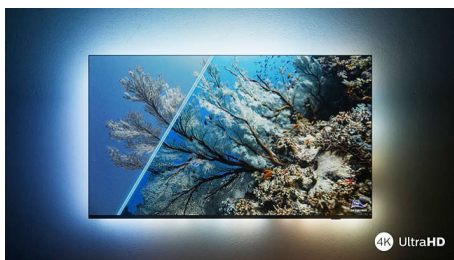

PHILIPS

4K UHD LED med Android TV

3-sidig Ambilight-TV Stöd för de viktigaste HDR-formaten, P5 Picture Engine – 120 Hz, 189 cm (75 tum) Android-TV

Funktioner

Den med Ambilight.

Med Philips Ambilight blir den fantastiska upplevelsen av att titta på en Philips-TV ännu större! LED-lampor runt kanten på TV:n lyser och ändrar färg i perfekt synkronisering med färgerna på skärmen eller i musiken. Det är så varmt och upplevelsehöjande att du kommer att undra hur du någonsin kunde titta på TV utan det.

Levande HDR-bild

Vill du uppleva en perfekt bild för varje scen? Din Philips 4K UHD-TV är kompatibel med alla större HDR-format, vilket innebär att du får fantastiska, skarpa bilder. Du ser varje detalj, även i mörka och ljusa områden.