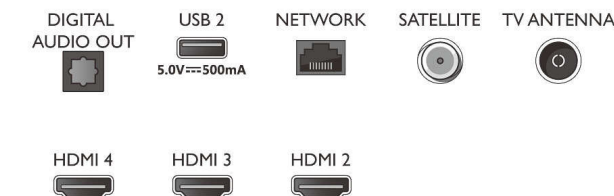

Dimenzije

- Širina uređaja: 1450,5 mm
- Visina uređaja: 833,5 mm
- Dubina uređaja: 85,1 mm
- Masa proizvoda: 21,3 kg
- Širina uređaja (s postoljem): 1450,5 mm
- Visina uređaja (s postoljem): 860,5 mm
- Dubina uređaja (s postoljem): 293,2 mm
- Masa uređaja (+ postolje): 21,5 kg
- Širina kutije: 1600,0 mm
- Visina kutije: 995,0 mm
- Dubina kutije: 170,0 mm
- Masa zajedno s ambalažom: 28,4 kg
- Širina postolja: 807,8 mm
- Visina postolja: 27,0 mm
- Dubina postolja: 293,2 mm
- Kompatibilan s nosačem za montažu na zid: 300 x 300 mm

Connections

Side

Bottom

Datum izdavanja
2023-07-28

Verzija: 12.4.1

EAN: 87 18863 02840 7

© 2023 Koninklijke Philips N.V.
Sva prava pridržana.

Specifikacije su podložne promjeni bez prethodne obavijesti. Trgovačke marke su u vlasništvu tvrtke Koninklijke Philips N.V. ili njihovih odgovarajućih vlasnika.