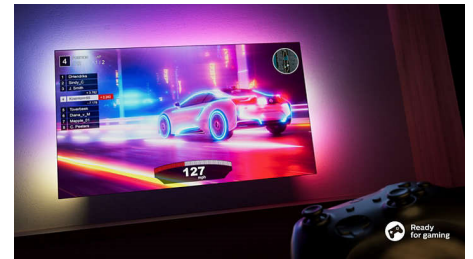

Armastab mängida

Ei jõua ära oodata, millal mängida saab? Teie HDMI 2.1-ga 60Hz Ambilighti teler toetab kiiret mängimist ja selle Ultra Motion Clarity režiim annab teravama ja sujuvama pildi. Lülitage konsool sisse ja ülimaldala sisendviivituse seade aktiveeritakse automaatselt ja Ambilighti mängurežiim muudab põnevuse veelgi suuremaks.