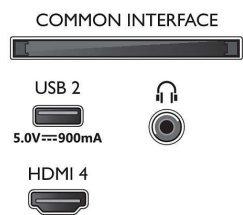

139 cm (55") Ambilight TV Pildiparandusmootor P5 Perfect, Toetab peamiseid HDR-vorminguid, Google TV™

Spetsifikatsioon

Ambilight

- Ambilighi funktsioonid: Kohandumine seinavärviga, Salongi režiim, Mängurežiim, Ambilight muusikas, AmbiWakeup, AmbiSleep, töötab Philipsi juhtmevabade kodukõlaritega, Ambilighi muutimisanimatsioon
- Ambilighi versioon: 3 küljel

Pilt/Ekraan

- Ekraani diagonaalsuurus (tollides): 55 tolli
- Ekraani diagonaalsuurus (sentimeetrites): 139 cm
- Ekraan: 4K Ultra HD LED-teler
- Paneeli eraldusvõime: 3840 x 2160

- Loomulik värskendussagedus: 60 Hz
- Pildimootor: Pildiparandusmootor P5 Perfect
- Pildiparandus: Dolby Vision, HDR10+, Micro Dimming Pro, Natural Motion, Laia värvigammaga 90% DCI/P3, CalMAN-i valmidusega, HLG (Hybrid Log Gamma)

Ekraani lahutusvõime

- Lahutusvõime – värskendussagedus: 576p-50Hz, 640x480-60Hz, 720p-50Hz,60Hz, 1920x1080p-24Hz,25Hz,30Hz, ,50Hz,60Hz, 2560x1440-60Hz, 3840x2160p-24Hz,25Hz,30Hz, ,50Hz,60Hz

55PUS8518/12

Tuuner/Vastuvõtt/Ülekanne

- Digi-TV: DVB-T/T2/T2-HD/C/S/S2
- Video taasesitus: PAL, SECAM
- Telekava*: 8 päeva elektrooniline telekava
- Signaalitugevuse näidik
- Teletekst: 1000 lehekülge hüperteksti
- HEVC tugi

Android TV

- OS: Google TV™
- Eelnevalt paigaldatud rakendused: Google Play filmid*, Google Search, YouTube, Netflix, Apple TV, BBC iPlayer, Amazon Prime Video, Disney+,

Connections

Side