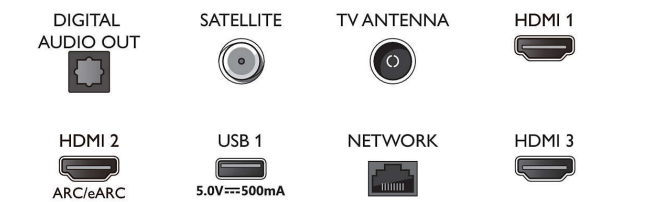

139 cm (55") Ambilight TV Pildiparandusmootor P5 Perfect, Toetab peamiseid HDR-vorminguid, Google TV™

Spetsifikatsioon

Ambilight

- Ambilighi funktsioonid: Kohandumine seinavärviga, Salongi režiim, Mängurežiim, Ambilight muusikas, AmbiWakeup, AmbiSleep, töötab Philipsi juhtmevabade kodukõlaritega, Ambilighi muutimisanimatsioon
- Ambilighi versioon: 3 küljel

Pilt/Ekraan

- Ekraani diagonaalsuurus (tollides): 55 tolli
- Ekraani diagonaalsuurus (sentimeetrites): 139 cm
- Ekraan: 4K Ultra HD LED-teler
- Paneeli eraldusvõime: 3840 x 2160

- Loomulik värskendussagedus: 60 Hz
- Pildimootor: Pildiparandusmootor P5 Perfect
- Pildiparandus: Dolby Vision, HDR10+, Micro Dimming Pro, Natural Motion, Laia värvigammaga 90% DCI/P3, CalMAN-i valmidusega, HLG (Hybrid Log Gamma)

Ekraani lahutusvõime

- Lahutusvõime – värskendussagedus: 576p-50Hz, 640x480-60Hz, 720p-50Hz,60Hz, 1920x1080p-24Hz,25Hz,30Hz, ,50Hz,60Hz, 2560x1440-60Hz, 3840x2160p-24Hz,25Hz,30Hz, ,50Hz,60Hz

55PUS8518/12

Tuuner/Vastuvõtt/Ülekanne

- Digi-TV: DVB-T/T2/T2-HD/C/S/S2
- Video taasesitus: PAL, SECAM
- Telekava*: 8 päeva elektrooniline telekava
- Signaalitugevuse näidik
- Teletekst: 1000 lehekülge hüperteksti
- HEVC tugi

Android TV

- OS: Google TV™
- Eelnevalt paigaldatud rakendused: Google Play filmid*, Google Search, YouTube, Netflix, Apple TV, BBC iPlayer, Amazon Prime Video, Disney+,

Connections

Side

Bottom