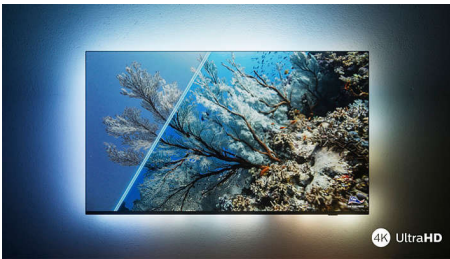

## UHD LED televízor s rozlíšením 4K

Zamilujte si všetko, čo sledujete na tomto UHD LED televízore s rozlíšením 4K. Technológia Philips Pixel Precise Ultra HD engine optimalizuje kvalitu obrazu tak, aby dodával ostrý obraz, bohaté farby a plynulý pohyb. Zakaždým získate ten najvyšší komfort sledovania.