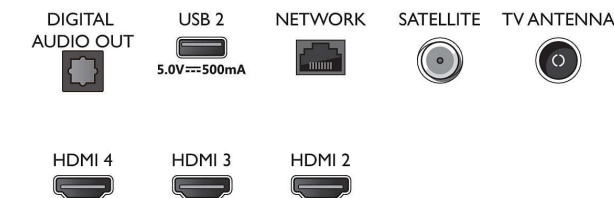

Bottom

Dátum vydania
2023-07-28

Verzia: 5.5.2

EAN: 87 18863 03395 1

© 2023 Koninklijke Philips N.V.
Všetky práva vyhradené.

Autor si vyhradzuje právo zmeny špecifikácií bez oznámenia. Ochranné známky sú majetkom Koninklijke Philips N.V. alebo ich príslušných vlastníkov.

www.philips.com

* Funkcia elektronického spríevodcu programom a zobrazenie plánovaných programov (maximálne 8 dní) závisí od konkrétnej krajiny a operátora.

* Televízor podporuje príjem signálu DVB voľne prístupného vysielania. Špecifickí operátori DVB nemusia byť podporovaní. Aktuálny zoznam nájdete v časti Najčastejšie otázky na stránke podpory výrobkov spoločnosti Philips. Niektorí operátori vyžadujú podmienený prístup a registráciu. Ďalšie informácie získate u svojho operátora.

* Aplikácia Philips TV Remote a príslušné funkcie sa líšia v závislosti od modelu televízora, operátora a krajiny, ako aj od modelu a operačného systému inteligentných zariadení. Podrobnosti nájdete na adrese: www.philips.com/TVRemoteapp.

* Ponuky aplikácie Smart TV sa líšia v závislosti od modelu televízora a krajiny. Bližšie informácie nájdete na adrese: www.philips.com/smarttv.

* Olovo sa nachádza iba v určitých súčiastkach alebo komponentoch tohto televízora, pri ktorých podľa existujúcich výnimiek smernice RoHS neexistujú v rámci technológie žiadne alternatívy.

* Veľkosť pamäte (Flash): 16 GB, skutočná dostupná kapacita na disku sa môže líšiť (v závislosti napríklad od (vopred) nainštalovaných aplikácií, nainštalovaného operačného systému atď.)

* Amazon, Alexa a všetky súvisiace logá a obchodné značky spoločnosti Amazon.com, Inc. a jej dcérskych spoločností. Amazon Alexa je k dispozícii vo vybraných jazykoch a krajinách.

* Google Assistant je dostupný v televízoroch Philips Android, ktoré bežia vo verzii OS Android O (8) alebo novej. GA je dostupný vo vybraných jazykoch a krajinách s už zaradenou podporou angličtiny (UK), nemčiny (DE) a francúzštiny (FR). Zoznam jazykov a krajín sa časom rozšíri.