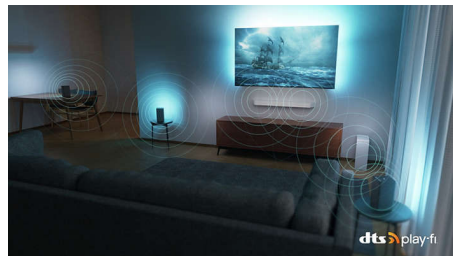

## DTS Play-Fi

Hneď po vybalení získate skvelý a čistý zvuk televízora. Ak chcete viac, bezdrôtový domáci systém Philips s technológiou DTS Play-Fi vám

55PUS8818/12

umožní pripojiť sa ku kompatibilným soundbarom a bezdrôtovým reproduktorm v celom dome v priebehu niekoľkých sekúnd. Môžete dokonca vytvoriť systém priestorového zvuku domáceho kina s použitím televízora ako centrálného reproduktora.