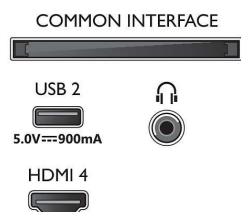

Televízor s funkciou Ambilight a rozlíšením 4K

139 cm (55") Ambilight TV Technológia P5 Picture Engine – 120Hz, Podpora hlavných formátov HDR, Google TV™

55PUS8818/12

Technické údaje

Ambilight

- Ambilight - vlastnosti: Prispôsobujúce sa farbe steny, Režim Lounge, Herný režim, Hudba Ambilight, AmbiWakeUp, AmbiSleep, funguje s bezdrôtovými domácimi reproduktormi Philips, Animácia Ambilight pri spustení
- Verzia Ambilight: 3-stranný

Obraz/Displej

- Diagonálny rozmer obrazovky (v palcoch): 55 palec
- Diagonálny rozmer obrazovky (metrický): 139 cm
- Displej: 4K Ultra HD LED

- Rozlíšenie panela: 3840 x 2160
- Prirodzená obnovovacia frekvencia: 120 Hz
- Obrazový engine: Technológia P5 Perfect Picture Engine
- Dokonalejšie zobrazenie: Micro Dimming Pro, Široký farebný rozsah 90 % DCI/P3, HDR10+, Dolby Vision, CalMAN Ready, Perfect Natural Motion, HLG (Hybrid Log Gamma)

Vstupné rozlíšenie displeja

- Rozlíšenie, obnovovacia frekvencia: 576p – -50Hz, 640 x 480 – -60Hz, 720p – -50Hz, 60Hz, 1920 x 1080p – -24 Hz, 25 Hz, 30 Hz, 50 Hz, 60 Hz, 100

Hz, 120 Hz, 2560 x 1440 – -60Hz, 120Hz, 3840 x 2160p – -24 Hz, 25 Hz, 30 Hz, 50 Hz, , 60 Hz, 100 Hz, 120 Hz

Tuner/Prijem/Vysielanie

- Digitálna TV: DVB-T/T2/T2-HD/C/S/S2
- Prehrávanie videa: PAL, SECAM
- Sprievodca TV programom*: 8-dňový elektr. sprievodca programom
- Indikátor sily signálu
- Teletext: 1 000-stránkový Hypertext
- Podpora HEVC

Connections

Side