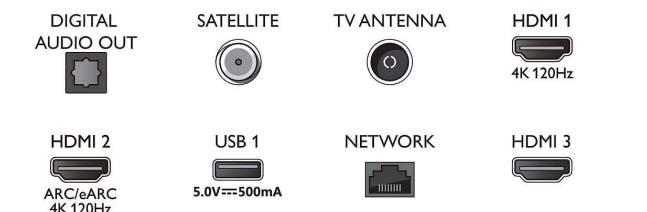

Televízor s funkciou Ambilight a rozlíšením 4K

139 cm (55") Ambilight TV Technológia P5 Picture Engine – 120Hz, Podpora hlavných formátov HDR, Google TV™

55PUS8818/12

Technické údaje

Ambilight

- Ambilight - vlastnosti: Prispôsobujúce sa farbe steny, Režim Lounge, Herný režim, Hudba Ambilight, AmbiWakeUp, AmbiSleep, funguje s bezdrôtovými domácimi reproduktormi Philips, Animácia Ambilight pri spustení
- Verzia Ambilight: 3-stranný

Obraz/Displej

- Diagonálny rozmer obrazovky (v palcoch): 55 palec
- Diagonálny rozmer obrazovky (metrický): 139 cm
- Displej: 4K Ultra HD LED

- Rozlíšenie panela: 3840 x 2160
- Prirodzená obnovovacia frekvencia: 120 Hz
- Obrazový engine: Technológia P5 Perfect Picture Engine
- Dokonalejšie zobrazenie: Micro Dimming Pro, Široký farebný rozsah 90 % DCI/P3, HDR10+, Dolby Vision, CalMAN Ready, Perfect Natural Motion, HLG (Hybrid Log Gamma)

Vstupné rozlíšenie displeja

- Rozlíšenie, obnovovacia frekvencia: 576p – -50Hz, 640 x 480 – -60Hz, 720p – -50Hz, 60Hz, 1920 x 1080p – -24 Hz, 25 Hz, 30 Hz, 50 Hz, 60 Hz, 100

Hz, 120 Hz, 2560 x 1440 – -60Hz, 120Hz, 3840 x 2160p – -24 Hz, 25 Hz, 30 Hz, 50 Hz, , 60 Hz, 100 Hz, 120 Hz

Tuner/Prijem/Vysielanie

- Digitálna TV: DVB-T/T2/T2-HD/C/S/S2
- Prehrávanie videa: PAL, SECAM
- Sprievodca TV programom*: 8-dňový elektr. sprievodca programom
- Indikátor sily signálu
- Teletext: 1 000-stránkový Hypertext
- Podpora HEVC

Connections

Side

Bottom