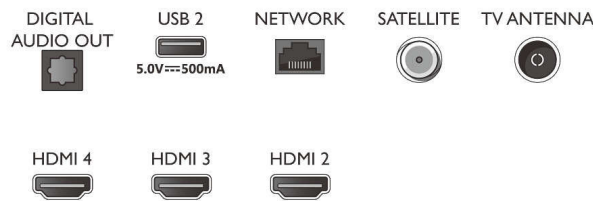

4K UHD Android TV

TV met 3-zijdige Ambilight Voornaamste HDR-indelingen ondersteund, Dolby Vision en Dolby Atmos, Android TV van 108 cm (43")

Specificaties

Ambilight

- Ambilight-functies: Gamemodus, Lounge-modus, Past zich aan de muurkleur aan, Ingebouwde Ambilight
- Ambilight-versie: Driezijdig

Beeld/scherm

- Beeldformaat: 16:9
- Schermdiagonaal (inch): 43 inch
- Schermdiagonaal (centimeters): 108 cm
- Display: 4K Ultra HD-LED

- Schermresolutie: 3840 x 2160
- Beeldverbetering: Ultra-resolutie, Dolby Vision, HLG (Hybrid Log Gamma), Compatibel met HDR10+
- Schermdiagonaal (inch): 43 inch

Ondersteunde beeldschermresolutie

- Computeringangen op alle HDMI: tot 4K UHD 3840 x 2160 bij 60 Hz, HDR ondersteund, HDR10/HLG
- Video-ingangen op alle HDMI: tot 4K UHD 3840 x

43PUS7956/12

2160 bij 60Hz, HDR ondersteund, HDR10/HLG (Hybrid Log Gamma), HDR10+/Dolby Vision

Tuner/ontvangst/transmissie

- Digitale TV: DVB-T/T2/T2-HD/C/S/S2
- Videoweergave: PAL, SECAM
- MPEG-ondersteuning: MPEG2, MPEG4
- TV-programmagids*: Elektronische programmagids voor 8 dagen
- Signaalsterkte-indicator

Connections

Side

Bottom