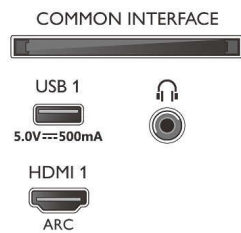

4K UHD Android TV

TV met 3-zijdige Ambilight Voornaamste HDR-indelingen ondersteund, Dolby Vision en Dolby Atmos, Android TV van 108 cm (43")

Specificaties

Ambilight

- Ambilight-functies: Gamemodus, Lounge-modus, Past zich aan de muurkleur aan, Ingebouwde Ambilight
- Ambilight-versie: Driezijdig

Beeld/scherm

- Beeldformaat: 16:9
- Schermdiagonaal (inch): 43 inch
- Schermdiagonaal (centimeters): 108 cm
- Display: 4K Ultra HD-LED

- Schermresolutie: 3840 x 2160
- Beeldverbetering: Ultra-resolutie, Dolby Vision, HLG (Hybrid Log Gamma), Compatibel met HDR10+
- Schermdiagonaal (inch): 43 inch

Ondersteunde beeldschermresolutie

- Computeringangen op alle HDMI: tot 4K UHD 3840 x 2160 bij 60 Hz, HDR ondersteund, HDR10/HLG
- Video-ingangen op alle HDMI: tot 4K UHD 3840 x

43PUS7956/12

2160 bij 60Hz, HDR ondersteund, HDR10/HLG (Hybrid Log Gamma), HDR10+/Dolby Vision

Tuner/ontvangst/transmissie

- Digitale TV: DVB-T/T2/T2-HD/C/S/S2
- Videoweergave: PAL, SECAM
- MPEG-ondersteuning: MPEG2, MPEG4
- TV-programmagids*: Elektronische programmagids voor 8 dagen
- Signaalsterkte-indicator

Connections

Side