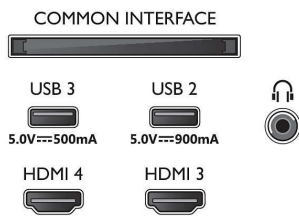

Specificaties

Ambilight

- Ambilight-functies: Past zich aan de muurkleur aan, Lounge-modus, Gamemodus, Ambilight Music, AmbiWakeUp, AmbiSleep, werkt met draadloze Philips-luidsprekers voor thuisgebruik, Ambilight-animatie bij opstarten
- Ambilight-versie: volgende generatie driezijdig

Beeld/scherm

- Schermdiagonaal (inch): 65 inch
- Schermdiagonaal (centimeters): 164 cm

- Display: 4K Ultra HD OLED
- Schermresolutie: 3840 x 2160
- Native vernieuwingsfrequentie (Native refresh rate): 120 Hz
- Beeldengine: P5 AI Perfect Picture Engine
- Beeldverbetering: Perfect Natural Motion, Micro Dimming Perfect, Breed kleurengamma 99% DCI/P3, Dolby Vision, HLG (Hybrid Log Gamma), A.I. PQ-modus, Klaar voor CalMAN, IMAX Enhanced-modus, HDR10+ Adaptive, Filmmakermodus

Schermsresolutie

- Resolution-Refresh rate (vernieuwingsfrequentie): 576p - 50 Hz, 640 x 480 - 60 Hz, 720p - 50 Hz, 60 Hz, 1920 x 1080p - 24 Hz, 25 Hz, 30 Hz, 50 Hz, 60 Hz, 100 Hz, 120 Hz., 2560 x 1440-60 Hz, 120 Hz, 3840 x 2160p - 24 Hz, 25 Hz, 30 Hz, 50 Hz, 60 Hz, 100 Hz, 120 Hz.

Tuner/ontvangst/transmissie

- Digitale TV: DVB-T/T2/T2-HD/C/S/S2
- TV-programmagids*: Elektronische programmagids

Connections

Side