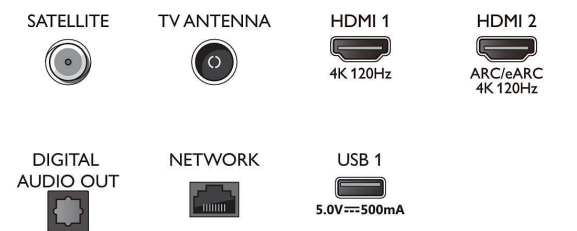

Tuner/ontvangst/transmissie

- Digitale TV: DVB-T/T2/T2-HD/C/S/S2
- TV-programmagids*: Elektronische programmagids

Connections

Side

Bottom

Specificaties

- voor 8 dagen
- Signaalsterkte-indicator
- Teletekst: 1000 pagina's Hypertext
- HEVC-ondersteuning

Smart TV-functies

- Interactieve TV: HbbTV
- Afstandsbediening: met spraak
- Spraakassistent*: Google Assistant ingebouwd, Afstandsbediening met microfoon., Werkt met Alexa

Multimediatoepassingen

- Videoweergaveformaten: Containers: AVI, MKV, H264/MPEG-4 AVC, MPEG-1, MPEG-2, MPEG-4, VP9, HEVC (H.265), AV1
- Muziekweergaveformaten: AAC, MP3, WAV, WMA (versie 2 tot versie 9.2), WMA-PRO (v9 en v10), FLAC
- Ondersteunde ondertitelindelingen: .SMI, .SRT, .SSA, .SUB, .TXT, .ASS
- Beeldweergaveformaten: JPEG, BMP, GIF, PNG, 360 foto, HEIF