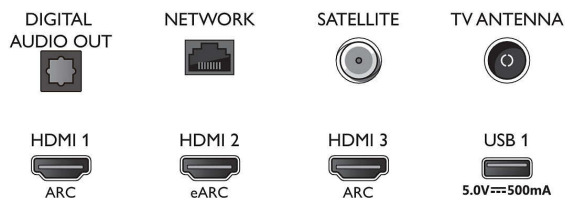

Dizajn

- Boje na televizoru: Antracit siva marka
- Dizajn postolja: Na okretanje +/- 15 stepeni, Antracit sivo postolje

Connections

Side

Bottom

Datum izlaska 2023-07-28

Verzija: 9.9.2

EAN: 87 18863 02875 9