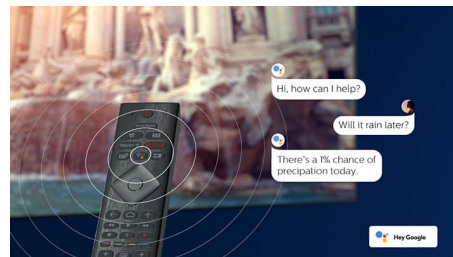

58PUS8556/12

pratite sportskog komentatora dok svima ne pripremite piće.

HDMI 2.1 VRR i low latency

Vaš Philips televizor ima najnoviji HDMI 2.1 i automatski prelazi na postavku Low latency kad započnete igranje na konzoli. Podrška za VRR i Freesync donosi tečno igranje sa brzom akcijom. Ambilight režim za igranje prenosi uzbuđenje sa ekrana u sobu.

AI glasovna kontrola

Pritisnite dugme na daljinskom upravljaču da biste razgovarali sa funkcijom Google Assistant. Upravljajte televizorom ili pametnim kućnim uređajima sa podrškom za Google Assistant pomoću glasa. Ili tražite od funkcije Alexa da upravljate televizorom pomoću uređaja sa podrškom za Alexa.