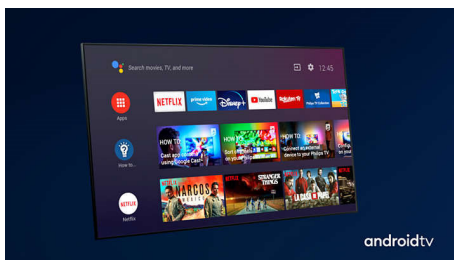

Android televizor

Vaš Philips Android televizor vam pruža sadržaje koje želite, kada to želite. Možete prilagoditi početni ekran tako da prikazuje vaše omiljene aplikacije, tako da možete jednostavno pokrenuti strimovanje filmova i

emisija koje volite. Ili, možete nastaviti tamo gde ste stali.