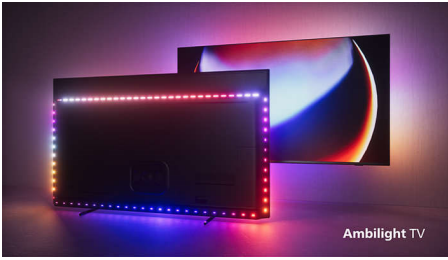

Kenmerken

4-zijdig Ambilight

Met Ambilight wordt het kijken naar een Philips MiniLED-TV nog intenser! LED-lampen rond de rand van de TV lichten op en veranderen van kleur in perfecte overeenstemming met de kleuren van de actie op het scherm of bij de muziek. Het is zo warm en meeslepend dat u zich afvraagt hoe u het zo lang zonder hebt kunnen doen.