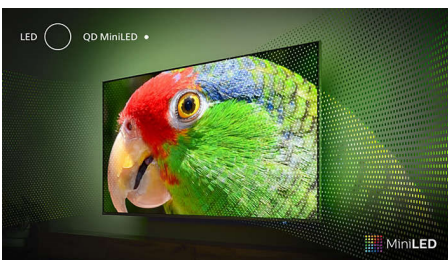

## 4-zijdig Ambilight

Met Ambilight wordt het kijken naar een Philips MiniLED-TV nog intenser! LED-lampen rond de rand van de TV lichten op en veranderen van kleur in perfecte overeenstemming met de kleuren van de actie op het scherm of bij de muziek. Het is zo warm en meeslepend dat u zich afvraagt hoe u het zo lang zonder hebt kunnen doen.

## P5 Picture Engine met AI

De Philips P5-processor met AI levert levensecht beeld dat u het gevoel geeft er zelf bij te zijn. Een AI-algoritme op basis van deep learning verwerkt beelden zoals het menselijk brein dat ook ongeveer doet. Wat u ook kijkt, u geniet van levensechte details en contrasten, rijke kleuren en vloeiende bewegingen.

## MiniLED-TV

Uw Philips Mini LED-TV ondersteunt alle belangrijke HDR-indelingen en biedt indrukwekkend beeld op een groot scherm met diepe zwarttinten en levensechte kleuren. Honderden intelligente

achtergrondverlichtingszones worden onafhankelijk gedimd of helderder gemaakt voor een haarscherp contrast en echte diepte.