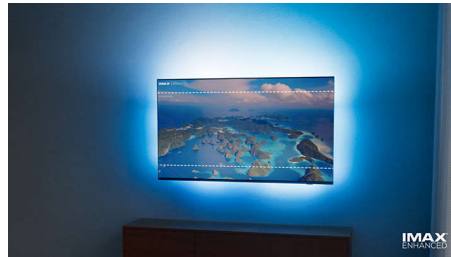

Verbeterd voor IMAX

Welkom in Hollywood! Met uw Philips MiniLED-TV ervaart u de volledige impact van films die oorspronkelijk zijn gemaakt voor de IMAX-bioscopen. Ga helemaal op in een veel groter gevoel van schaal. Zie meer in elke scène. In combinatie met Ambilight wordt het een filmavond om nooit te vergeten.