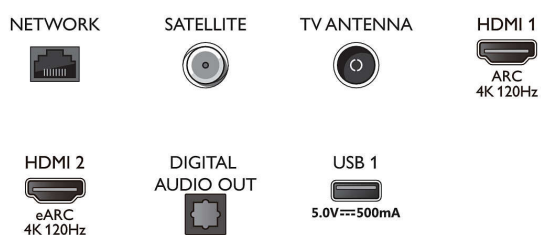

Specificaties

Ambilight

- Ambilight-functies: Geïntegreerde Ambilight en Hue, Ambilight Music, Gamemodus, Past zich aan de muurkleur aan, Lounge-modus, AmbiWakeup, AmbiSleep, Draadloze Philips-luidsprekers voor thuisgebruik, Ambilight Aurora, Ambilight-animatie bij opstarten
- Ambilight-versie: volgende generatie vierzijdig

Beeld/scherm

- Schermdiagonaal (centimeters): 164 cm

- Display: 4K Ultra HD-LED
- Schermresolutie: 3840 x 2160
- Native vernieuwingsfrequentie (Native refresh rate): 120 Hz
- Beeldengine: P5 AI Perfect Picture Engine
- Beeldverbetering: Breed kleurengamma 95% DCI/P3, Dolby Vision, Perfect Natural Motion, Micro Dimming Premium, A.I. PQ-modus, Klaar voor CalMAN, HDR10+, IMAX Enhanced-modus, Filmmakermodus
- Schermdiagonaal (inch): 65 inch

Schermsresolutie

- Resolution-Refresh rate (vernieuwingsfrequentie): 576p - 50 Hz, 640 x 480 - 60 Hz, 720p - 50 Hz, 60 Hz, 1920 x 1080p - 24 Hz, 25 Hz, 30 Hz, 50 Hz, 60 Hz, 100 Hz, 120 Hz, 2560 x 1440-60 Hz, 120 Hz, 3840 x 2160p - 24 Hz, 25 Hz, 30 Hz, 50 Hz, 60 Hz, 100 Hz, 120 Hz.

Tuner/ontvangst/transmissie

- Digitale TV: DVB-T/T2/T2-HD/C/S/S2
- TV-programmagids*: Elektronische programmagids

Connections

Side

Bottom