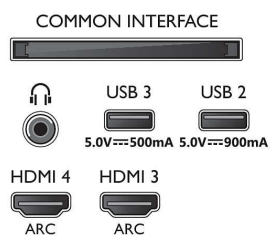

Specificaties

Ambilight

- Ambilight-functies: Geïntegreerde Ambilight en Hue, Ambilight Music, Gamemodus, Past zich aan de muurkleur aan, Lounge-modus, AmbiWakeup, AmbiSleep, Draadloze Philips-luidsprekers voor thuisgebruik, Ambilight Aurora, Ambilight-animatie bij opstarten
- Ambilight-versie: volgende generatie vierzijdig

Beeld/scherm

- Schermdiagonaal (centimeters): 164 cm

- Display: 4K Ultra HD-LED
- Schermresolutie: 3840 x 2160
- Native vernieuwingsfrequentie (Native refresh rate): 120 Hz
- Beeldengine: P5 AI Perfect Picture Engine
- Beeldverbetering: Breed kleurengamma 95% DCI/P3, Dolby Vision, Perfect Natural Motion, Micro Dimming Premium, A.I. PQ-modus, Klaar voor CalMAN, HDR10+, IMAX Enhanced-modus, Filmmakermodus
- Schermdiagonaal (inch): 65 inch

Schermsresolutie

- Resolution-Refresh rate (vernieuwingsfrequentie): 576p - 50 Hz, 640 x 480 - 60 Hz, 720p - 50 Hz, 60 Hz, 1920 x 1080p - 24 Hz, 25 Hz, 30 Hz, 50 Hz, 60 Hz, 100 Hz, 120 Hz, 2560 x 1440-60 Hz, 120 Hz, 3840 x 2160p - 24 Hz, 25 Hz, 30 Hz, 50 Hz, 60 Hz, 100 Hz, 120 Hz.

Tuner/ontvangst/transmissie

- Digitale TV: DVB-T/T2/T2-HD/C/S/S2
- TV-programmagids*: Elektronische programmagids

Connections

Side