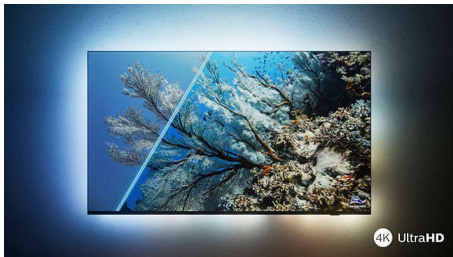

4K UHD LED Smart TV

Podrška za najpopularnije HDR formate Dolby Vision i Dolby Atmos, 108 cm (43") SAPHI smart TV, Pixel Precise Ultra HD

Važne karakt.

43PUS7607/12

4K UHD LED TV

Uživajte u svemu što gledate uz ovaj 4K UHD LED TV. Philips Pixel Precise Ultra HD procesor optimizuje kvalitet slike radi pružanja oštrog prikaza, bogatih boja i glatkog kretanja. Dobijate najbolji mogući doživljaj gledanja svaki put.

Philips 4K UHD TV

Oštra HDR slika. Philips 4K UHD TV.

Tanki, primamljivi dizajn

Tanki, primamljivi dizajn

Tanki, primamljivi dizajn.

Tražite televizor koji će se uklopiti u vašoj prostoriji? Ekran ovog 4K Smart TV-a praktično bez okvira uklapa se u svaki enterijer, a tanke, mat crne stope stvaraju utisak da ekran pluta. Naša ambalaža i umeci napravljeni su od recikliranog kartona i papira.