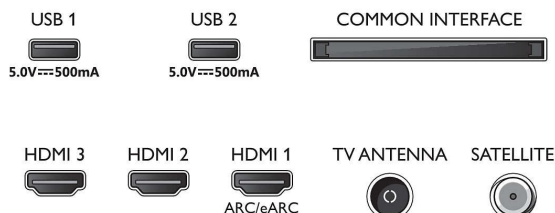

Dizajn

- Boje na televizoru: Mat crni ram
- Dizajn postolja: Mat crne isečene stope

Dimenzije

- Širina uređaja: 957,9 mm
- Visina uređaja: 559,1 mm
- Dubina uređaja: 87,0 mm
- Težina proizvoda: 6,6 kg
- Širina uređaja (sa postoljem): 957,9 mm
- Visina uređaja (sa postoljem): 587,2 mm
- Dubina uređaja (sa postoljem): 218,3 mm
- Težina proizvoda (sa postoljem): 6,7 kg
- Širina kutije: 1100,0 mm
- Visina kutije: 680,0 mm
- Dubina kutije: 140,0 mm
- Težina uključujući ambalažu: 9,3 kg
- Širina postolja: 753,7 mm
- Visina staka: 28,0 mm
- Dubina postolja: 218,6 mm
- Rastojanje između 2 postolja: 753,7 mm
- Visina postolja do donje strane televizora: 28,0 mm
- Kompatibilan za montiranje na zid: 200 x 100 mm

Connections

Side

Rear

Datum izlaska 2023-07-28

Verzija: 6.6.2

EAN: 87 18863 03384 5

© 2023 Koninklijke Philips N.V.
Sva prava zadržana.

Specifikacije su podložne promeni bez prethodnog obaveštenja. Trgovačke marke su vlasništvo kompanije Koninklijke Philips N.V. ili njihovih vlasnika.