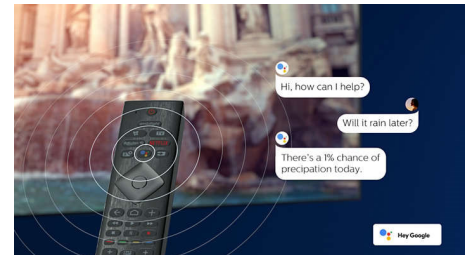

AI glasovna kontrola

Pritisnite tipku na daljinskom upravljaču da biste razgovarali s Google pomoćnikom. Glasom upravljajte televizorom ili pametnim kućnim uređajima kompatibilnim s Google pomoćnikom. Ili zatražite uslugu Alexa neka upravlja televizorom putem uređaja omogućenim za uslugu Alexa.

Dolby Vision-Atmos

androidtv