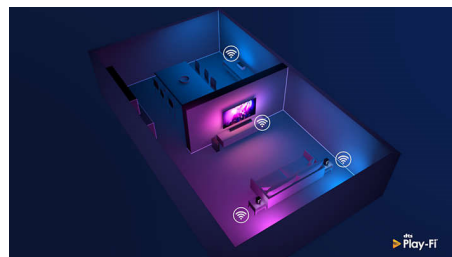

DTS Play-Fi kompatibilnost

DTS Play-Fi na televizoru tvrtke Philips omogućuje vam povezivanje kompatibilnih

zvučnika u svakoj prostoriji. Imate bežične zvučnike u kuhinji? Slušajte film dok pripremate užinu ili pratite sportske komentare dok donosite piće.