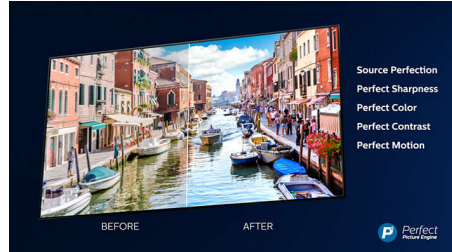

Philips P5 Picture Engine

Philips P5 engine pruža sliku briljantnu poput sadržaja koje volite. Detalji imaju zamjetno veću dubinu. Boje su živopisne, a nijanse kože prirodne. Kontrast je toliko čist da ćete osjetiti svaki detalj. Pokreti su savršeno ugađeni.