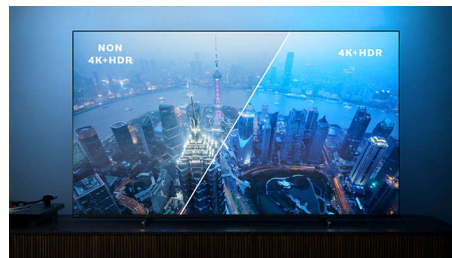

### Živopisna HDR slika

Vaš je Philips 4K UHD televizor kompatibilan sa svim glavnim HDR formatima, uključujući Dolby Vision. Bilo da se radi o serijama koje ne smijete propustiti ili najnovijoj video igrici, sjene će biti dublje. Sjajne površine će blještati. Boje će biti kvalitetnije.