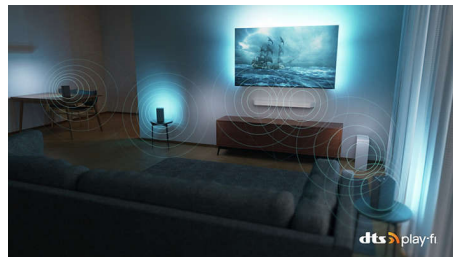

DTS Play-Fi

Você obtém um som de TV excelente e claro assim que o tira da caixa. Se você quiser mais, o sistema de som doméstico sem fio Philips com DTS Play-Fi permite que você conecte soundbars e alto-falantes sem fio compatíveis em sua casa em segundos. Você pode até criar um sistema de som surround de home theater usando a sua TV como alto-falante central.