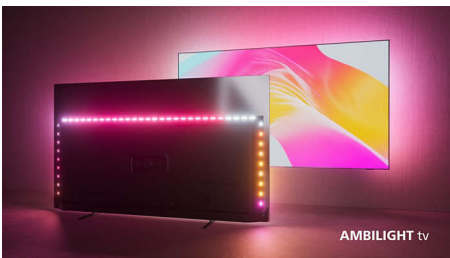

Excelente imagem. Som flexível. Embalada com responsabilidade.

- Imagem ultranítida. Visualização vibrante.
- A altura do suporte com design atraente é perfeita para uma soundbar
- TV com som excelente e fácil de adicionar soundbars ou alto-falantes
- Sistema de som doméstico sem fio Philips com DTS Play-Fi

Aquela com Ambilight.

As TVs Ambilight são as únicas com luzes de LED atrás da tela que reagem ao que você assiste, mergulhando-o em um halo de luz colorida. Isso torna tudo melhor: a TV parecerá maior e você mergulhará em seus programas, filmes e jogos favoritos.