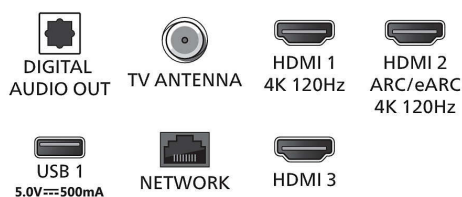

Android TV

- Sistema operacional: Google TV™
- Aplicativos pré-instalados: Filmes do Google Play*, Pesquisa Google, YouTube, Netflix, Amazon Prime

Connections

Side

Down

TV 4K Ambilight

TV Ambilight de 189 cm (75") P5 Picture Engine com IA - 120 Hz, Principais formatos HDR compatíveis, Google TV™

Especificações

- Video, Disney+, Apple TV, YouTube Music
- Tamanho da memória (Flash): 16 GB*
- Cloud Gaming: Geforce Now, Stadia

Smart TV

- TV interativa: Ginga

Recursos da Smart TV

- Programa: Pausar TV, Gravação USB*
- Fácil de usar: Botão de menu da Smart TV, Manual do usuário na tela
- Firmware atualizável: Atualização do aplicativo em segundo plano, Assistente de atualização automática do firmware, Segundo plano do firmware baixado, Firmware atualizável via USB, Atualização online do firmware
- Controle remoto: com Voz
- Assistente de voz*: Google Assistente integrado, CR com microfone, Funciona com Alexa