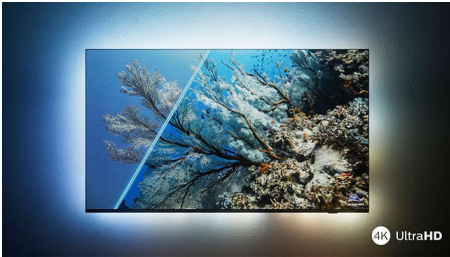

TV 4K Ambilight

TV Ambilight de 189 cm (75") P5 Picture Engine com IA - 120 Hz, Principais formatos HDR compatíveis, Google TV™

Destaques

Imagem ultranítida

Não importa a que você assista, esta TV oferece uma imagem brilhante e ultranítida com cores vivas. Além disso, esta TV Ambilight 4K (UHD) é compatível com todos os principais formatos HDR para que você veja mais detalhes, mesmo em áreas escuras ou brilhantes, quando estiver transmitindo conteúdo HDR.