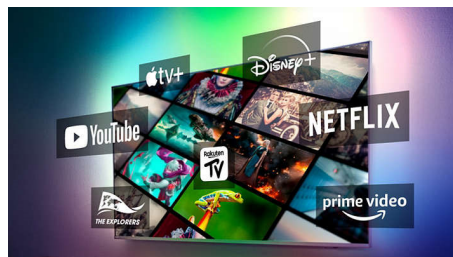

Google TV™

O que deseja assistir? O Google TV reúne filmes, programas e muito mais, de todos os

75PUG8808/78

seus aplicativos e assinaturas, e os organiza para você. Você receberá sugestões com base no que gosta, e pode até mesmo usar o aplicativo Google TV em seu telefone para criar uma watchlist quando quiser.