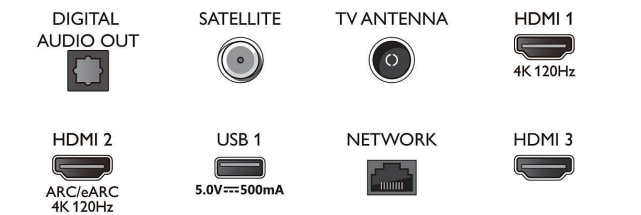

Android TV

- Λειτουργικό σύστημα: Google TV™
- Προεγκατεστημένες εφαρμογές: Ταινίες Google Play*, Αναζήτηση Google, YouTube, Netflix, Apple

Connections

Side

Bottom

Τηλεόραση Ambilight 4K

Τηλεόραση 139 εκ. (55") με Ambilight Σύστημα εικόνας P5 120Hz, Υποστήριξη σημαντικότερων φορμά HDR, Google TV™

Προδιαγραφές

- TV, Βίντεο Amazon Prime, Disney+, YouTube Music, Εφαρμογή Fitness, Ambilight Aurora
- Μέγεθος μνήμης (Flash): 16GB*
- Cloud για παιχνίδια: Geforce Now

Χαρακτηριστικά Smart TV

- Interactive TV: HbbTV
- Τηλεχειριστήριο: με φωνή
- Φωνητική υποβοήθηση*: Ενσωματωμένη λειτουργία Google Assistant, Τηλεχειριστήριο με μικρόφωνο, Συμβατότητα με Alexa