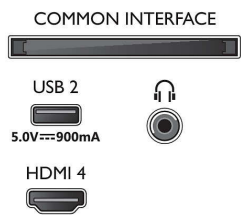

Android TV

- Λειτουργικό σύστημα: Google TV™
- Προεγκατεστημένες εφαρμογές: Ταινίες Google Play*, Αναζήτηση Google, YouTube, Netflix, Apple

Connections

Side

Bottom

Τηλεόραση Ambilight 4K

Τηλεόραση 139 εκ. (55") με Ambilight Σύστημα εικόνας P5 120Hz, Υποστήριξη σημαντικότερων φορμά HDR, Google TV™