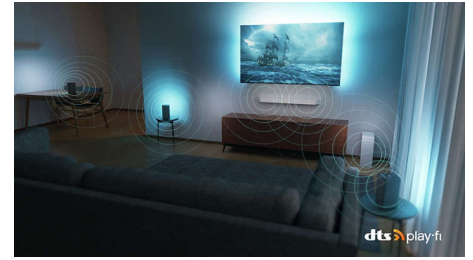

Dolby Vision και Dolby Atmos

Με τα ενσωματωμένα Dolby Vision και Dolby Atmos, οι ταινίες, οι εκπομπές και τα παιχνίδια σας έχουν απίστευτη εικόνα και ήχο. Δείτε την εικόνα όπως την εμπνεύστηκε ο σκηνοθέτης και ξεχάστε τις απογοητευτικές, σκοτεινές σκηνές που δεν φαίνονται! Ακούστε καθαρά κάθε λέξη. Απολαύστε ηχητικά εφέ σαν να συμβαίνουν γύρω σας.

55PUS8818/12

DTS Play-Fi

Απολαμβάνετε εξαιρετικό, καθαρό ήχο τηλεόρασης, χωρίς καμία ρύθμιση. Αν θέλετε περισσότερα, το ασύρματο οικιακό σύστημα Philips με τεχνολογία DTS Play-Fi σας επιτρέπει να συνδέεστε σε συμβατά soundbar και ασύρματα ηχεία στο σπίτι σας σε δευτερόλεπτα. Μπορείτε ακόμη και να δημιουργήσετε ένα σύστημα ήχου Surround home cinema χρησιμοποιώντας την τηλεόρασή σας ως κεντρικό ηχείο.