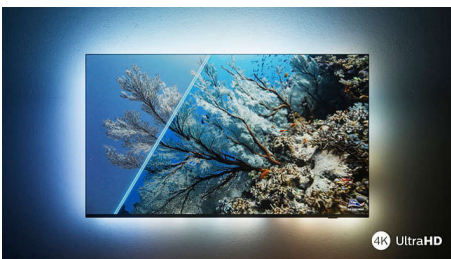

Εξαιρετικά ευκρινής εικόνα

Ό,τι κι αν παρακολουθείτε, θα απολαύσετε μια φωτεινή, εξαιρετικά ευκρινή εικόνα με

ζωντανά χρώματα. Επιπλέον, αυτή η τηλεόραση 4K (UHD με) Ambilight είναι συμβατή με όλες τις σημαντικές μορφές HDR. Έτσι, θα βλέπετε περισσότερες λεπτομέρειες, ακόμα και σε σκοτεινές και φωτεινές περιοχές, όταν μεταδίδετε περιεχόμενο HDR.