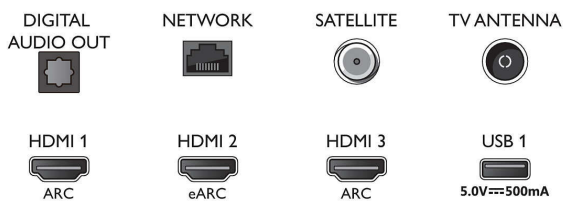

Side

Bottom

4K UHD LED Android TV

TV s tehnologijom Ambilight s 3 strane Podrška za glavne HDR formate, P5 Perfect Picture Engine, Android TV od 164 cm (65")

Specifikacije

- programe za 8 dana
- Indikator jačine signala
- Teletext: Hipertekst od 1000 stranica
- HEVC podrška