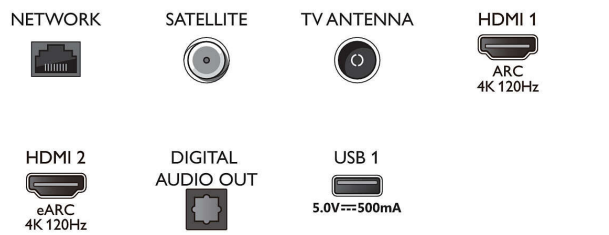

Tuner/ontvangst/transmissie

- Digitale TV: DVB-T/T2/T2-HD/C/S/S2
- TV-programmagids*: Elektronische

Connections

Side

Bottom

Specificaties

- programmagids voor 8 dagen
- Signaalsterkte-indicator
- Teletext: 1000 pagina's Hypertext
- HEVC-ondersteuning