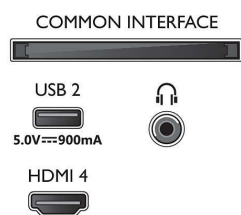

Телевизор Ambilight 126 см (50") Видео процесор P5 Perfect Picture, Поддържа всички основни HDR формати, Google TV™

50PUS8548/12

Спецификации

Ambilight

- Функции на Ambilight: Адаптиране към цвета на стената, Режим "фоайе", Режим игра, Музика с Ambilight, AmbiWakeup, AmbiSleep, работи с безжични домашни високоговорители Philips, Анимация при стартиране на Ambilight
- Версия на Ambilight: 3-странен

Картина/дисплей

- Размер на екрана по диагонал (инчове): 50 инч
- Размер на екрана по диагонал (метрична с-ма): 126 см
- Дисплей: 4K Ultra HD LED

- Разделителна способност на екрана: 3840 x 2160
- Основна скорост на обновяване: 60 Hz
- Блок за обработка на картината: Видео процесор P5 Perfect Picture
- Подобрене на картината: Dolby Vision, HDR10+, Micro Dimming Pro, Natural Motion, Широка цвeтова гама 90% DCI/P3, CalMAN Ready, HLG (Hybrid Log Gamma)

Входна разделителна способност на дисплея

- Разделителна способност – Скорост на обновяване: 576p – 50 Hz, 640 x 480 – 60 Hz, 720p-

50 Hz, 60 Hz, 1920 x 1080p – 24 Hz, 25 Hz, 30 Hz, , 50 Hz, 60 Hz, 2560 x 1440 – 60Hz, 3840 x 2160p – 24 Hz, 25 Hz, 30 Hz, , 50 Hz, 60 Hz

Тuner / Приемане / Предаване

- Цифров телевизор: DVB-T/T2/T2-HD/C/S/S2
- Възпроизвеждане на видео: PAL, SECAM
- Телевизионен справочник на програмите*: Електронен справочник на програмите за 8 дни
- Индикатор за силата на сигнала
- Телетекст: 1000 страници Hypertext
- HEVC поддръжка

Connections

Side