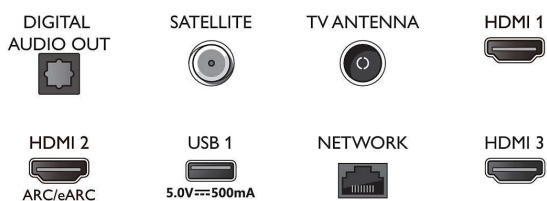

Connections

Side

Bottom

4K Ambilight TV

Телевизор Ambilight 126 см (50") Видео процесор P5 Perfect Picture, Поддържа всички основни HDR формати, Google TV™

Спецификации

Android TV

- ОС: Google TV™
- Предварително инсталирани приложения: Google Play филми*, Търсене в Google, YouTube, Netflix, Apple TV, Amazon Prime Video, Disney+, YouTube Music, Приложение за фитнес, Ambilight Aurora
- Размер на паметта (флаш): 16 GB*
- Облак за игри: Geforce Now