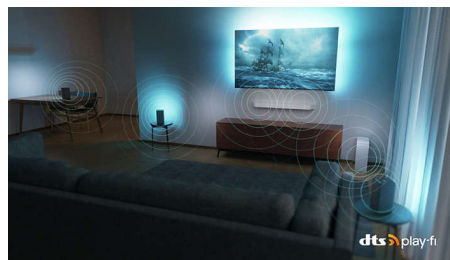

DTS Play-Fi

Получавате впечатляващ, чист звук от телевизора веднага след изваждане от кутията. Ако искате повече, безжичната домашна система Philips с DTS Play-Fi ви

50PUS8548/12

позволява да се свържете със съвместими тонколони SoundBar и безжични високоговорители в дома ви за секунди. Можете дори да създадете система за съраунд звук за домашно кино, като използвате телевизора си като централен високоговорител.