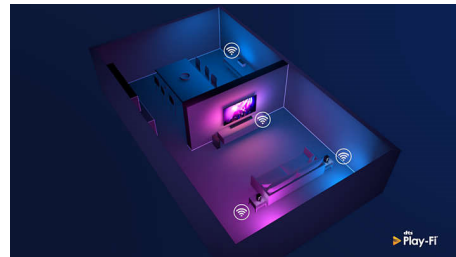

Съвместимост с DTS Play-Fi

С DTS Play-Fi на вашия телевизор Philips можете да се свързвате със съвместими високоговорители във всяка стая. Имате безжични високоговорители в кухнята? Слушайте филма, докато приготвяте лека закуска, или следете спортните коментари, докато вземате напитки за всички.