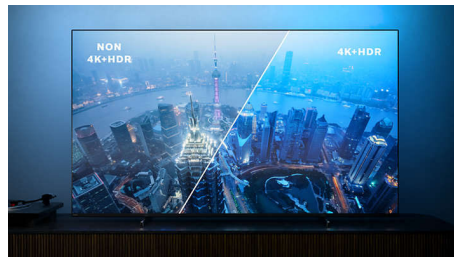

Жива HDR картина

Вашият Philips 4K UHD телевизор е съвместим с всички основни HDR формати, включително Dolby Vision. Независимо дали става въпрос за сериала, който не трябва да пропускате или за най-новата видеоигра, сенките ще бъдат по-дълбоки. Ярките повърхности ще блестят. Цветовете ще бъдат по-истински.

70PUS8556/12