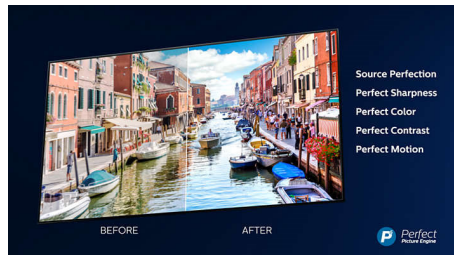

Видеопроцесор Philips P5 Picture

Видеопроцесорът Philips P5 доставя картина толкова поразителна, колкото съдържанието, което обичате. Детайлите имат видимо повече дълбочина. Цветовете са ярки, а тоновете на кожата изглеждат естествено. Контрастът е толкова ясен, че ще почувствате всеки един детайл. Движението е идеално плавно.